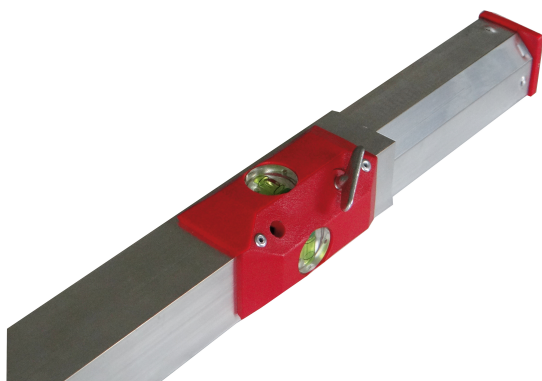

RIGLĂ EXTENSIBILĂ CU NIVELĂ PENTRU TRASAJ Réf.: 501600

Caracteristici

Pentru marcarea și poziționarea pereților despărțitori

UTILIZARE

- Această riglă extensibilă cu nivelă verticală poate fi utilizată de o singură persoană pentru transpunerea rapidă și ușoară a trasajului de la podea la tavan.
- La capătul superior al riglei pot fi montate două plăcuțe detașabile, una pentru transpunere de trasaj normal, cealaltă pentru transpunere decalată
- Suportul este prevăzut cu un arc și un șurub fluture de blocare care permite fixarea riglei între podea și tavan
- În cazul peretelui celular (tip fagure), utilizați plăcuțele la distanța de 10 sau 13 mm, în funcție de grosimea plăcii (a se vedea schița).
- Prevăzut cu ureche pentru fixarea unei linii de cretă care facilitează trasarea liniei de către o singură persoană

Profil de aluminiu

SPECIFICAȚII

- Profil din aluminiu
- Înălțime maximă: 3,10 m
- Înălțime minimă: 1,75 m
- Greutate: 3,55 kg

Date despre produs

Hight cm

1,75 -> 3,10

Artikelnr.

501600