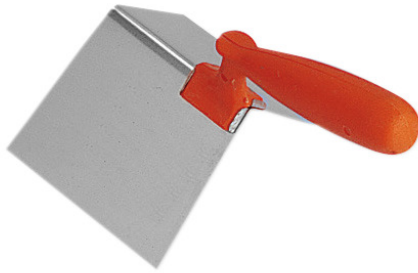

TRUELLE D'ANGLE EXTÉRIEUR Réf.: 338090**Caractéristiques**

Lame inox de 0,6mm

Pour réaliser les enduits de plaque de plâtre dans les angles murs et plafonds

Poignée monobloc ergonomique facile à nettoyer

**Données Produits**

L x l mm	Angle	Épaisseur mm / Thickness mm	 g	Garantie (nb d'année) / G	Ref.		Code EAN
200 x 120	87°	0,6	185	2	338090	1	3479133380902

NOVALIA SAS
 2 rue de Bergognon 42500
 LE CHAMBON FEUGEROLLES
 FRANCE
www.novalia.pro