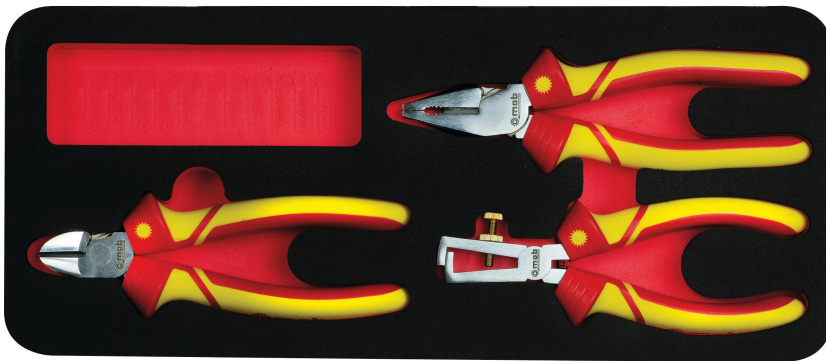

MODULE MOUSSE 3 PINCES ISOLÉES 1000V Réf.: 9823003001

Caractéristiques

1 universelle 180 mm // 1 coupante diagonale 160 mm // 1 pince à dénuder mm. Dans module mousse bicolore 385 x 165 mm. Chaque outil a une place définie. Les outils manquants se repèrent en quelques secondes grâce au fond rouge. Mousse bi-couleur haute densité, ne casse pas, ne retient pas l'humidité et résiste aux produits de l'atelier.