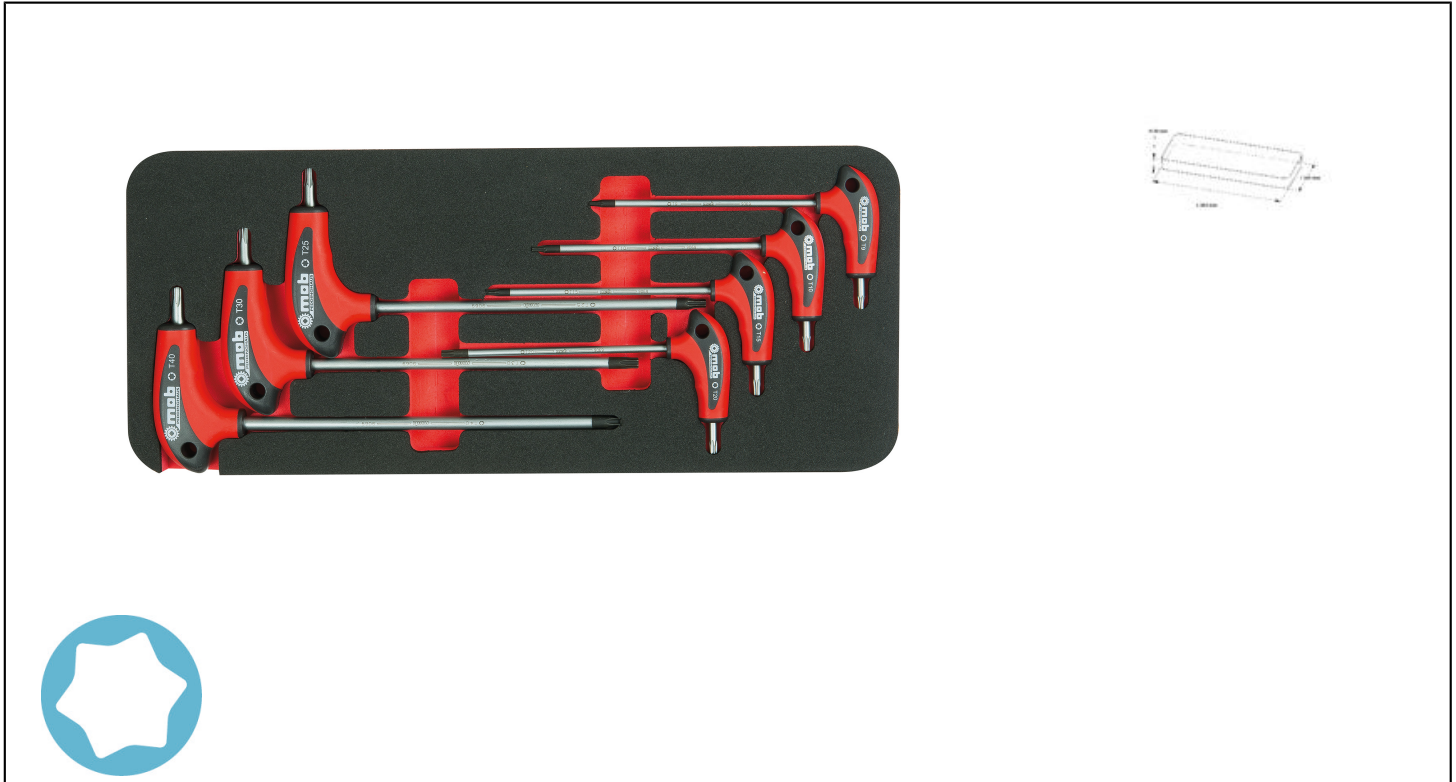

MODULE MOUSSE 7 CLÉS MÂLES EN T TORX Réf.: 9821007001

Caractéristiques

Clés Torx en T. Acier au Chrome Vanadium. Construction forgée 1 pièce, sans soudure, beaucoup plus résistant. Poignée bimatière avec polypropylène noir et élastomère rouge. Pour un serrage puissant et rapide. Dans module mousse bicolore 385 x 165 mm : chaque outil a une place définie. Les outils manquants se repèrent en quelques secondes grâce au fond rouge. Mousse bi-couleur haute densité, ne casse pas, ne retient pas l'humidité et résiste aux produits de l'atelier.

Données Produits

Contenu / Content	 g	Garantie (nb d'année) / G	Ref.		Code EAN
T9/T10/T15/T20/T25/T30/T40	1580	E	9821007001	1	3303800010178

NOVALIA SAS
2 rue de Bergognon 42500
LE CHAMBON FEUGEROLLES
FRANCE
www.novalia.pro