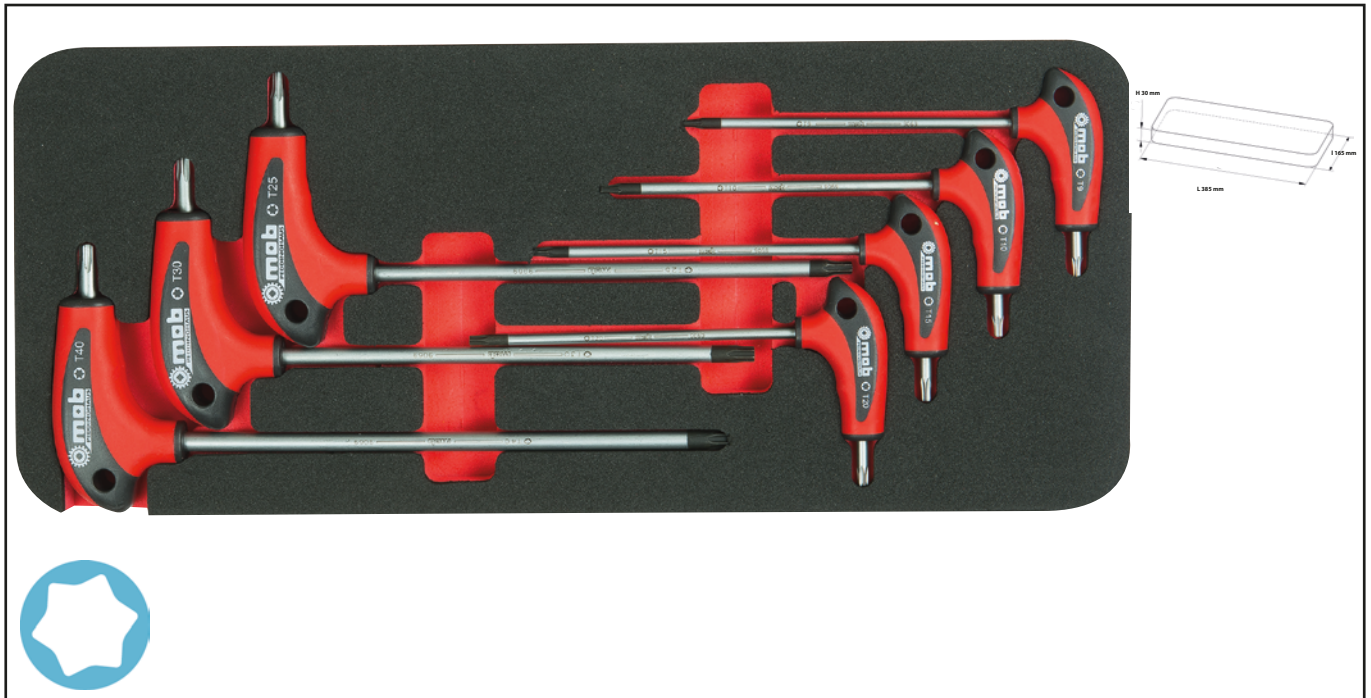

MODULE MOUSSE 7 CLÉS MÂLES EN T TORX Réf.: 9821007001

Caractéristiques

Clés Torx en T. Acier au Chrome Vanadium. Construction forgée 1 pièce, sans soudure, beaucoup plus résistant. Poignée bimatière avec polypropylène noir et élastomère rouge. Pour un serrage puissant et rapide. Dans module mousse bicolore 385 x 165 mm : chaque outil a une place définie. Les outils manquants se repèrent en quelques secondes grâce au fond rouge. Mousse bi-couleur haute densité, ne casse pas, ne retient pas l'humidité et résiste aux produits de l'atelier.

Données Produits

Contenu / Content	 g	G	Ref.		Code EAN
T9/T10/T15/T20/T25/ T30/T40	1580	E	9821007001	1	3303800010178

NOVALIA SAS
2 rue de Bergognon 42500
LE CHAMBON FEUGEROLLES
FRANCE
www.novalia.pro

MODULE MOUSSE 7 CLÉS MÂLES EN T TORX Réf.: **9821007001**