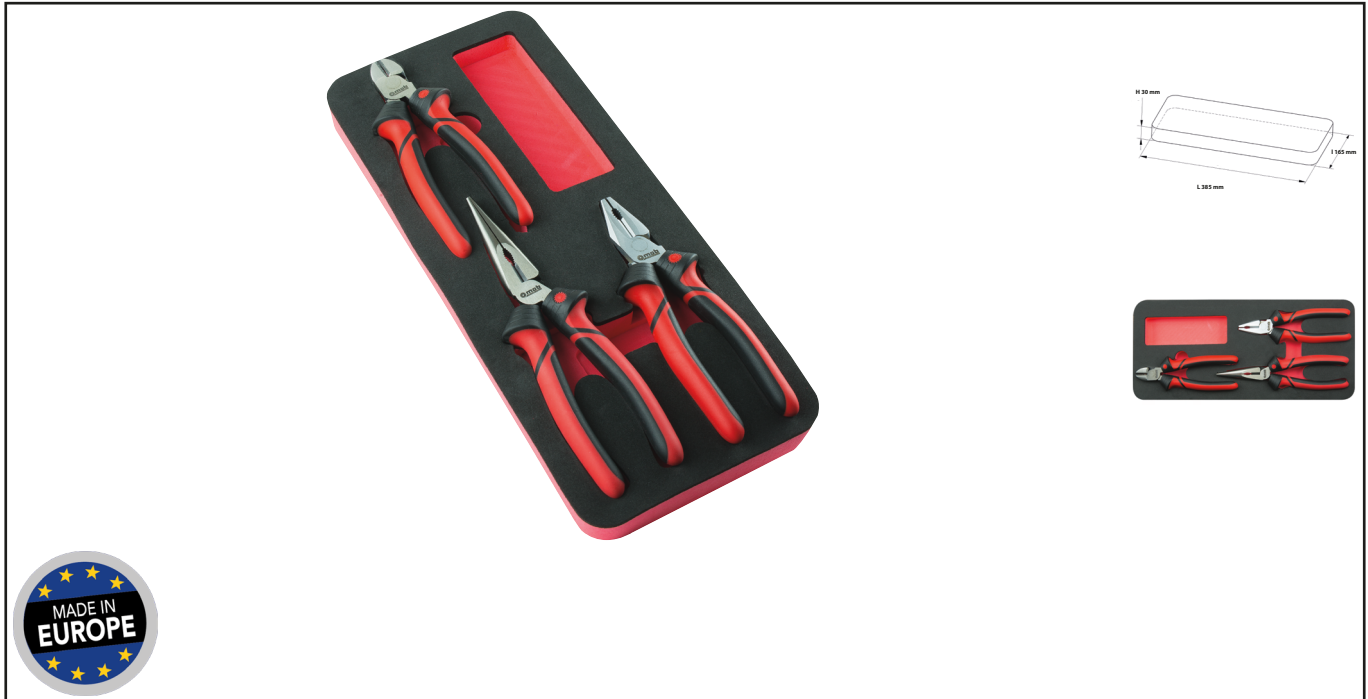

## MODULE MOUSSE 3 PINCES Réf.: 9808003001

### Caractéristiques

1 universelle 180 mm // 1 coupante diagonale 160 mm // 1 becs demi-ronds 200 mm. Dans module mousse bicolore 385 x 165 mm. Chaque outil a une place définie. Les outils manquants se repèrent en quelques secondes grâce au fond rouge. Mousse bi-couleur haute densité, ne casse pas, ne retient pas l'humidité et résiste aux produits de l'atelier.

### Composition

1 universelle 180 mm // 1 coupante diagonale 160 mm // 1 becs demi-ronds 200 mm

**NOVALIA SAS**  
2 rue de Bergognon 42500  
LE CHAMBON FEUGEROLLES  
FRANCE  
[www.novalia.pro](http://www.novalia.pro)