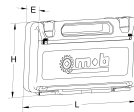

FUSION BOX CARGO - 1/4"-1/2" 70 PIÈCES Réf.: 9476070001

Caractéristiques

PRINCIPE : le Cargo dispose de rails, sur lesquels d'autres coffrets viennent glisser. 1 seule main suffit pour le transport. Les coffrets peuvent s'ouvrir lorsqu'ils sont sur le Cargo. Le Cargo s'ouvre lui-même avec des coffrets sans déformation. Ses charnières triples sont renforcées par un jonc métal traversant. Coffret en Polyéthylène Haute Densité (PEHD). Fermeurs métalliques résistants. Composition 1/4" : 10 douilles 6 pans : 4/5/6/7/8/9/10/11/12/13 mm // 1 cliquet rond // 1 cardan // 2 rallonges : 75 mm / 140 mm click'n hold // 1 poignée coulissante // 1 poignée tournevis // 1 douille porte-embouts // 30 embouts : 5 Fentes : 4/4,5/5,5/6,5/8 - 8 Hexagonaux : H1,5/H2/H2,5/H3/H4/H5/H6/H8 - 4 Pozidriv : PZ0/PZ1/PZ2/PZ3 - 4 Phillips : PH0/PH1/PH2/PH3 - 7 Torx : T10/T15/T20/T25/T27/T30/T40 - 2 Tamper Torx TT10/TT20. 1/2" : 16 douilles 6 pans : 10/11/12/13/14/15/16/17/18/19/21/22/24/27/30/32 mm // 1 cliquet rond // 1 cardan // 2 rallonges : 125 mm / 280 mm click'n hold // 1 poignée coulissante // 2 douilles à bougie : 16-21 mm.

Données Produits

L mm	Dim mm	kg	Garantie (nb d'année) / G	Ref.		Code EAN
70 pcs	600x330x90	6,3	IN	9476070001	1	3303809006134

Composition

NOVALIA SAS
2 rue de Bergognon 42500
LE CHAMBON FEUGEROLLES
FRANCE
www.novalia.pro