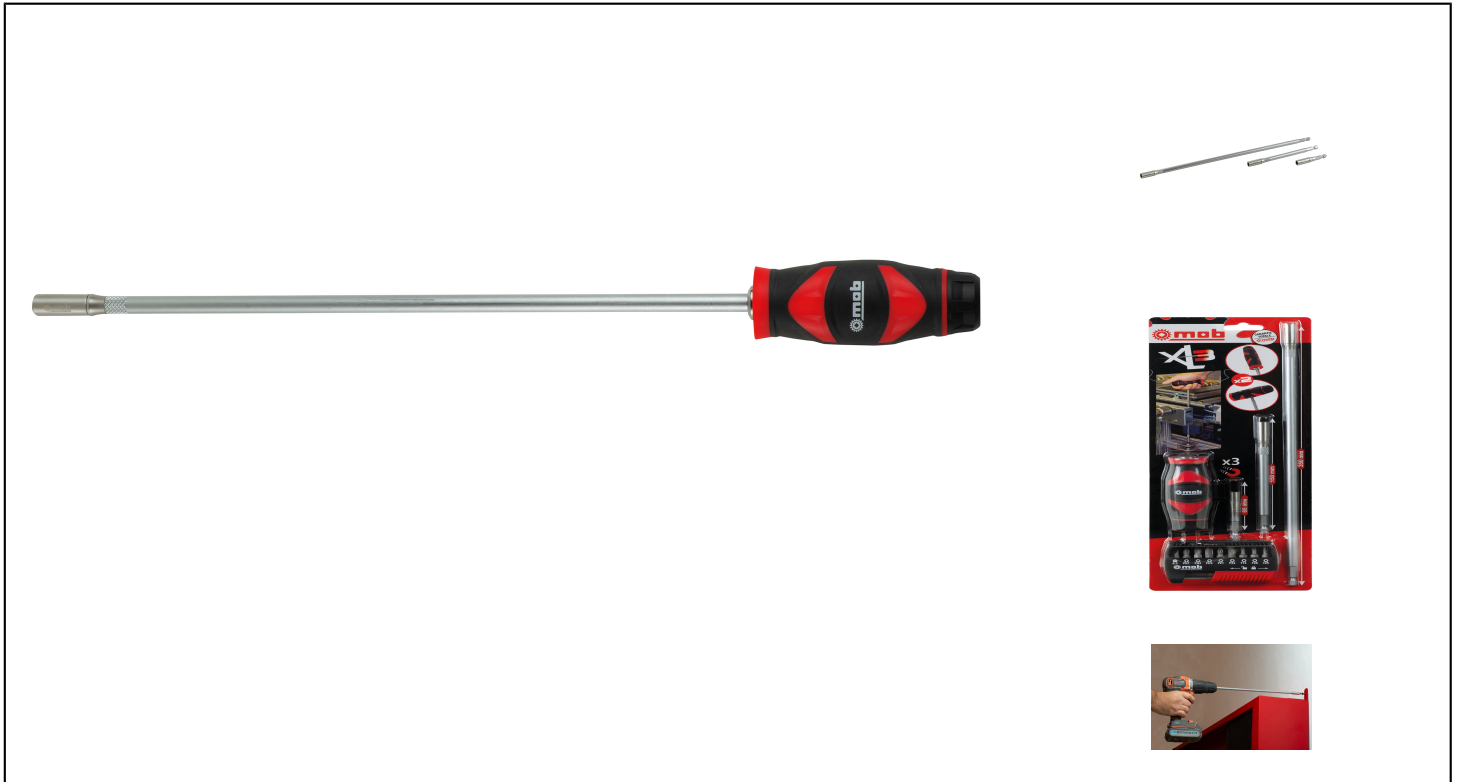

XL3 : JEU DE 3 PORTE-EMBOUS, 1 POIGNÉE ET EMBOUTS SUR CARTE Réf.: 9463001001

Caractéristiques

Extra long, idéal pour travailler dans les zones difficiles à atteindre, profondes et accéder aux vis hors de portée. Pour visser près d'un coin ou en position parallèle à une surface. Puissant : utilisation en T de la poignée pour encore plus de couple. Faible encombrement : 10 mm. Pour une utilisation manuelle ou visseuse. x3 rallonges magnétiques : 65,150 et 350 mm - 1 poignée 2 positions - 9 embouts : 6.5-PH1-PH2-PH3-PZ1-PZ2-T15-T20-T25.

Données Produits

Contenu / Content	L mm	l1 mm	g	Garantie (nb d'année) / G	Ref.		Code EAN
x13	350	150	0	IN	9463001001	1	3303800014633

Composition

1 poignée, 3 rallonges magnétiques et 9 embouts : 6.5 - PH1 - PH2 - PH3 - PZ1 - PZ2 - T15 - T20 - T25