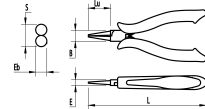

PINCE À BECS RONDS Réf.: **9367120401**

Caractéristiques

Manche bi-matière, polypropylène : résistance, élastomère : grip antiglisse et confort, tête fine en acier trempé. Ressort d'ouverture qui permet une approche contrôlée. Une gamme étudiée pour toute application exigeant de la précision : petite mécanique, électricité fine, électronique.

Données Produits

L mm	B mm	Lu mm	E mm	S mm	Eb mm	 g	Garantie (nb d'année) / G	Ref.		Code EAN
125	12,5	35	6,5	3	1,5	79	E	9367120401	1	3303809003225

NOVALIA SAS
 2 rue de Bergognon 42500
 LE CHAMBON FEUGEROLLES
 FRANCE
www.novalia.pro