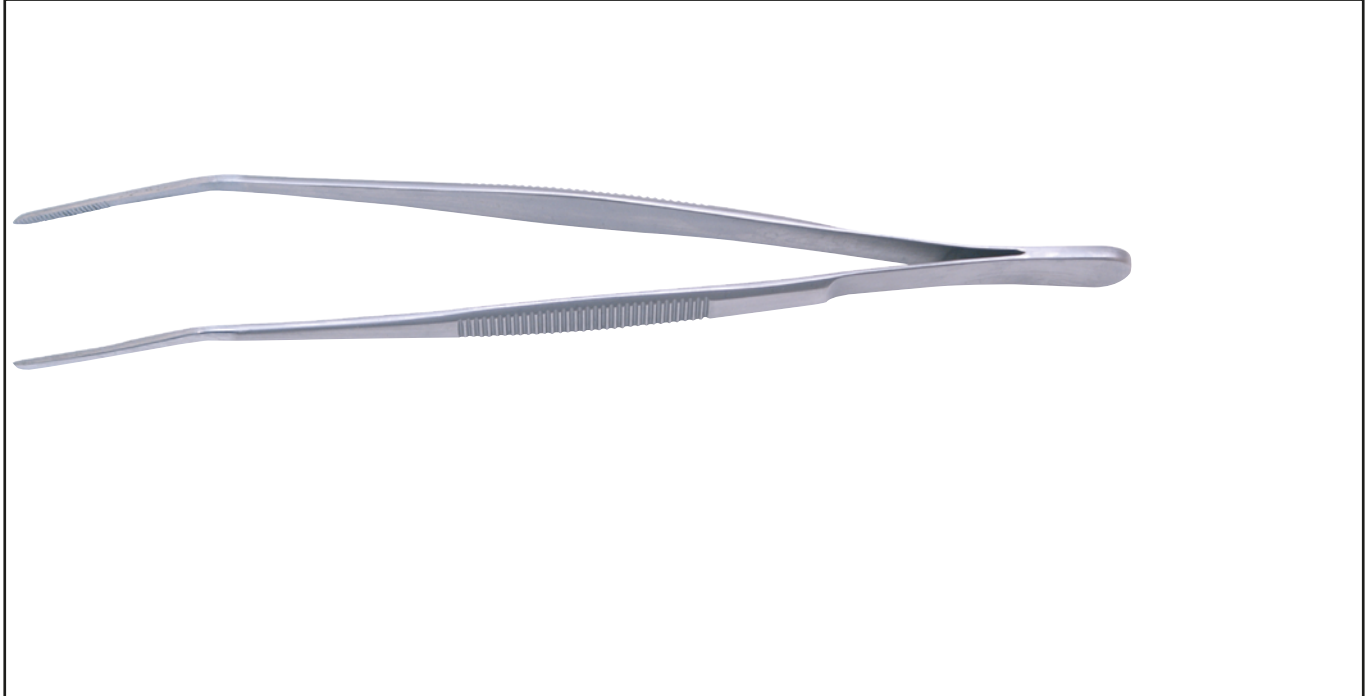

**BRUCELLE POINTUE COUDEE** Réf.: **9343150001**

## Caractéristiques

Acier inoxydable. Forme coudée, pointue en bout.