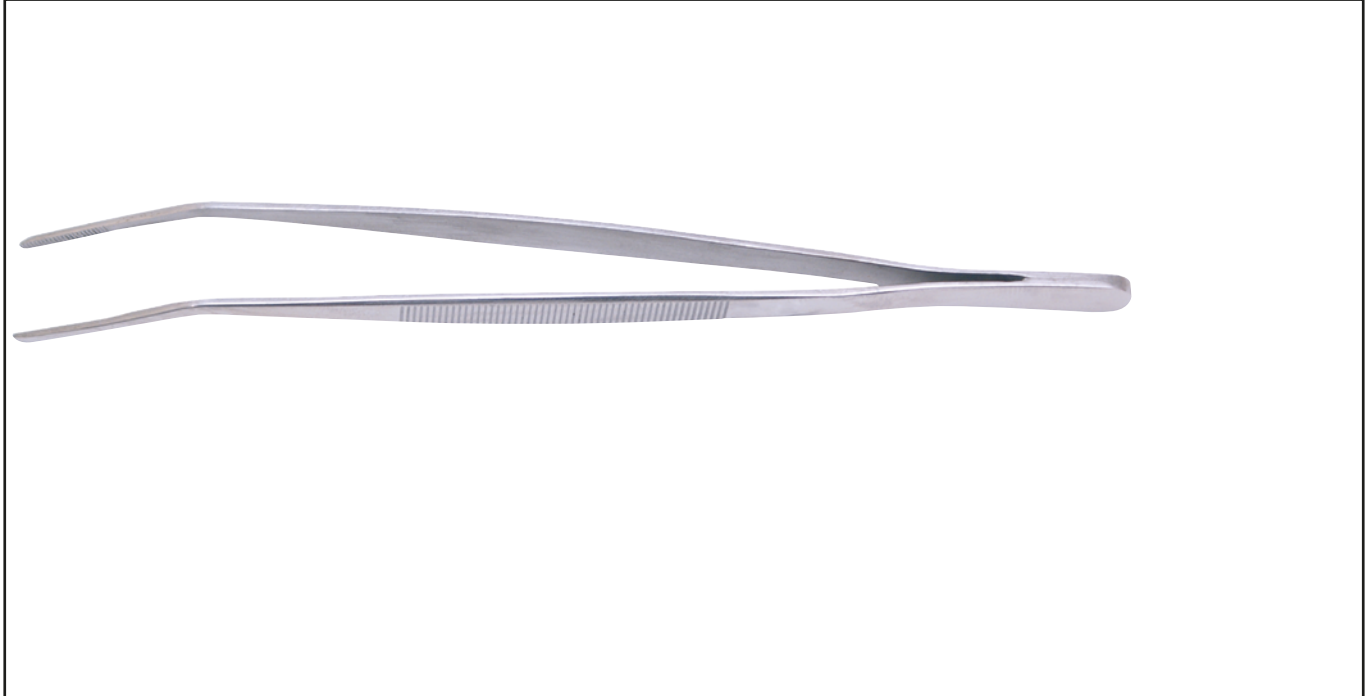

## BRUCELLE ARRONDIE COUDÉE Réf.: **9341150001**

### Caractéristiques

Acier inoxydable. Forme coudée, arrondie en bout.