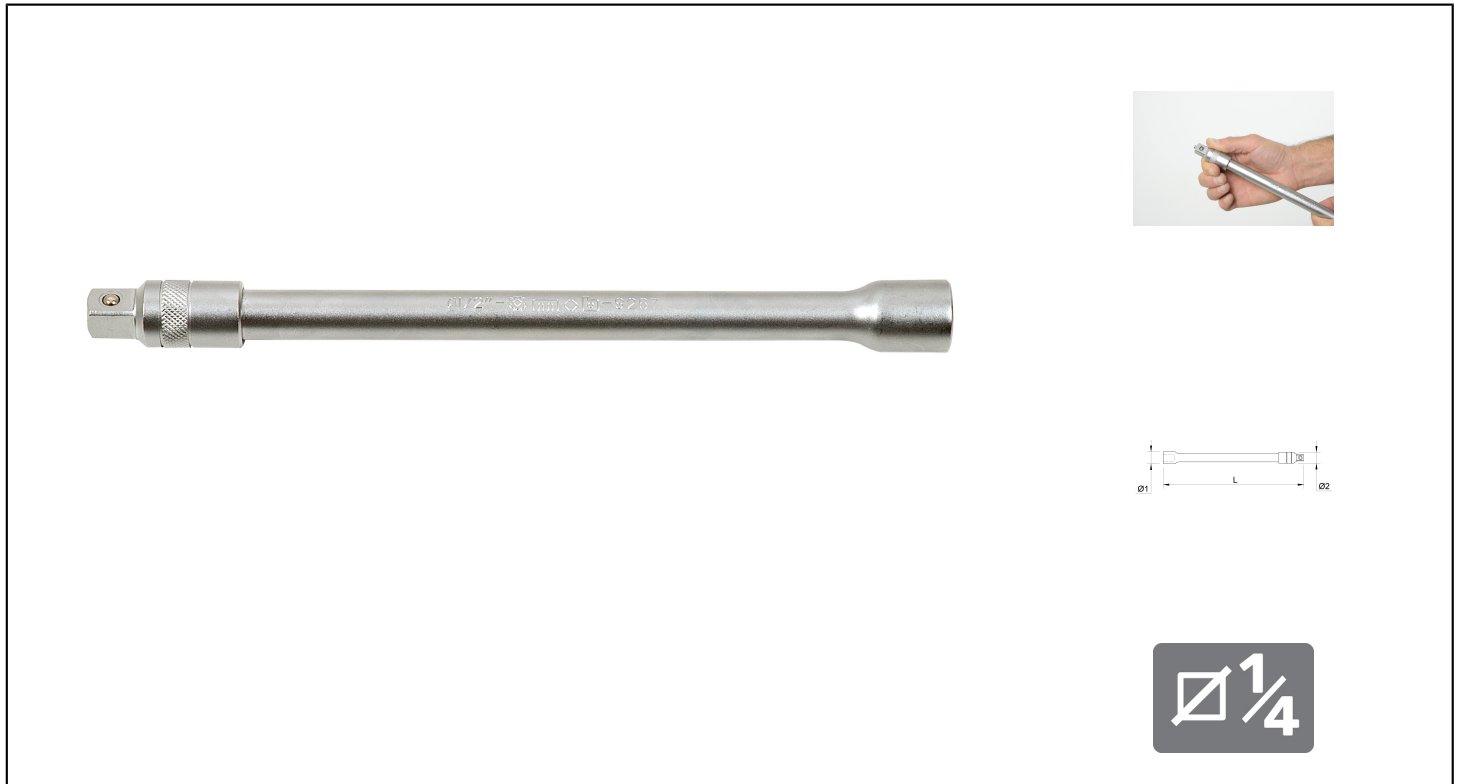

## RALLONGE 1/4" CLICK'N HOLD Réf.: 9265140001

### Caractéristiques

La douille est verrouillée et ne se désolidarise pas de la rallonge. Le déplacement de la bague déverrouille la douille, le geste est intuitif et simple. Montée avec un plongeur "lock pin" : permet de solidariser la douille de l'élément (douille, cliquet). Rayon de protection du carré : permet de répartir la charge et évite que la douille se casse. 100% forgé tourné. Fabrication en acier chrome-vanadium, le meilleur matériau pour la fabrication de douilles et accessoires. Duretés : de 40 à 46 Hrc. Rapport dureté/longévité optimum.

### Données Produits

L mm	Ø1 mm	Ø2 mm	 g	Garantie (nb d'année) / G	Ref.		Code EAN
140	12	13	70	E	9265140001	1	3303809005410

**NOVALIA SAS**  
 2 rue de Bergognon 42500  
 LE CHAMBON FEUGEROLLES  
 FRANCE  
[www.novalia.pro](http://www.novalia.pro)