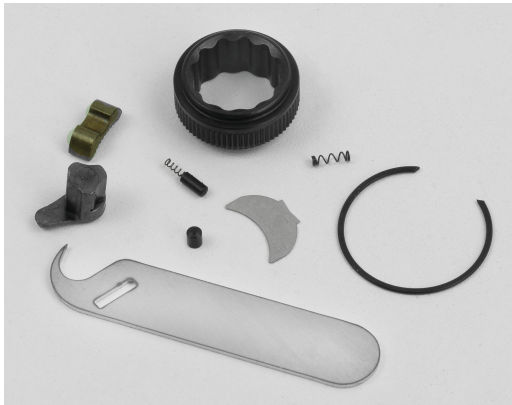

KIT RÉPARATION CLIQUET FAST 1/2" Réf.: 92027203K1

Caractéristiques

Pièces permettant la réparation du cliquet.

Données Produits

112

Ref.

92027203K1

Garantie (nb d'année) / G