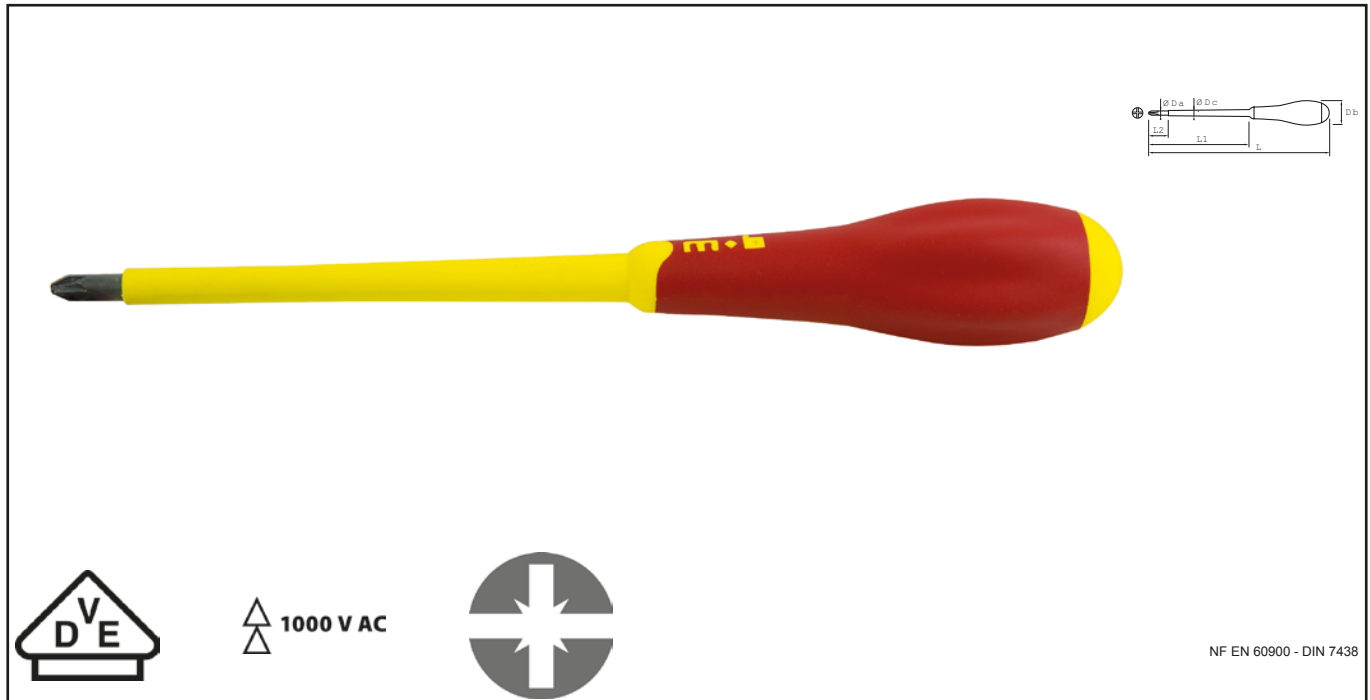

TOURNEVIS ISOLÉ 1000 V BORNIER SUR CARTE Réf.: 9103521101

Caractéristiques

Empreinte spéciale adaptée aux vis à empreintes mixtes rencontrées sur les appareillages électriques (borniers, contacteurs, relais, disjoncteurs, boîtiers...) - couple élevé - réduction du risque de ripage et d'usure des vis et du tournevis. Les tournevis isolés 1000 V sont conformes à la norme européenne EN 60900 qui définit les outils pour travaux sous tension de 1000 V en courant alternatif et 1500 V en courant continu.

Données Produits

Type	L mm	 g	G	Ref.		Code EAN
PZF1	198	45	G10	9103521101	3	3303809104205
PZF2	232	80	G10	9103531101	3	3303809104243

NOVALIA SAS
2 rue de Bergognon 42500
LE CHAMBON FEUGEROLLES
FRANCE
www.novalia.pro