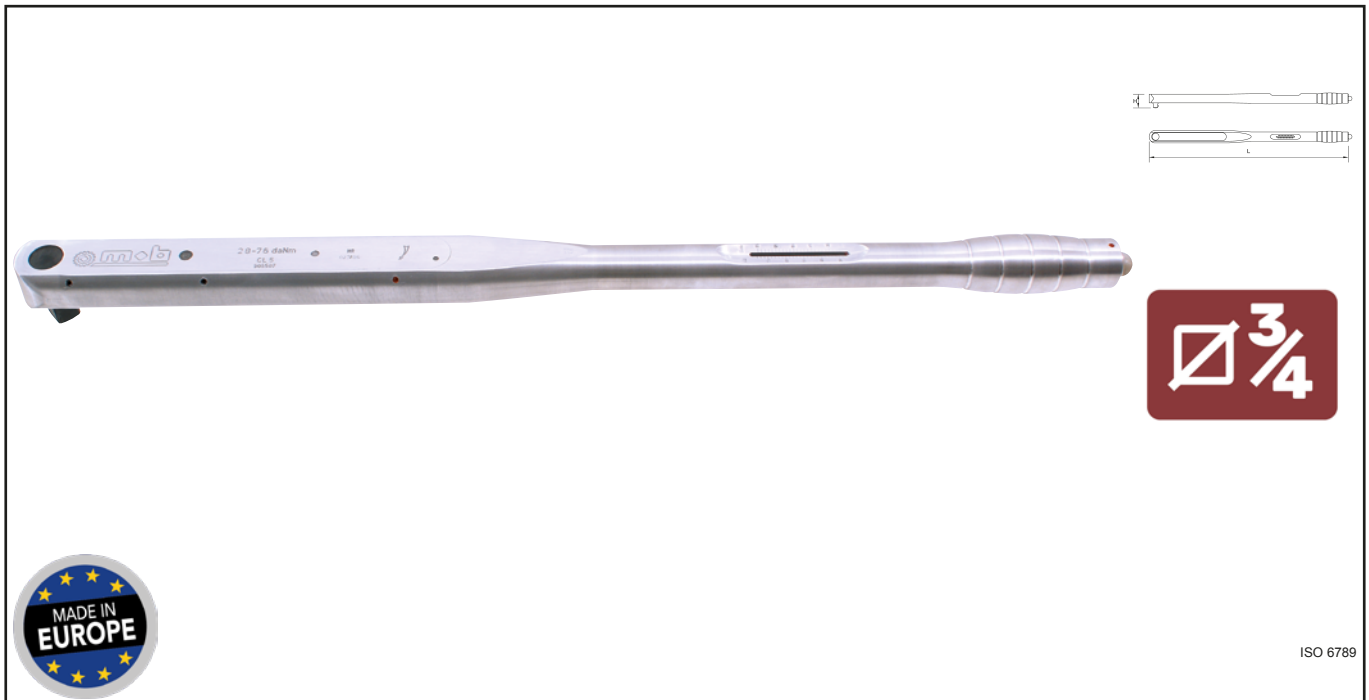

CLÉ DYNAMOMÉTRIQUE 3/4" Réf.: 9055070001

Caractéristiques

Une fois le couple de serrage atteint, la clé se désarme automatiquement. Une mesure précise et un serrage contrôlé Norme ISO 6789. Clés légères et performantes en alliage d'aluminium. Curseur d'indication de réglage du couple. Précision + ou - 4%. Levier de réglage du couple escamotable.

Données Produits

N.m	L mm	H mm	 g	G	Ref.		Code EAN
280-750	850	78	4750	G5	9055070001	1	5945702007085

NOVALIA SAS
 2 rue de Bergognon 42500
 LE CHAMBON FEUGEROLLES
 FRANCE
www.novalia.pro