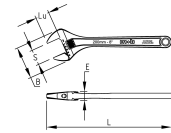

CLÉS À MOLETTE CHROMÉES GAINÉES Réf.: 9044200401

Caractéristiques

ACIER : chrome vanadium, le meilleur acier pour les clés. Finition chromée. Manche bicolore en PVC expansé pour une meilleure préhension et une protection contre le froid.

Données Produits

L mm "	B mm	Lu mm	S mm	E mm	 g	Garantie (nb d'année) / G	Ref.		Code EAN
200-8"	56	25	24	14,5	255	E	9044200401	1	3303809008718
250-10"	68,5	30	29	17	425	E	9044250401	1	3303809008725
300-12"	81,5	36	34	20	720	E	9044300401	1	3303809008732