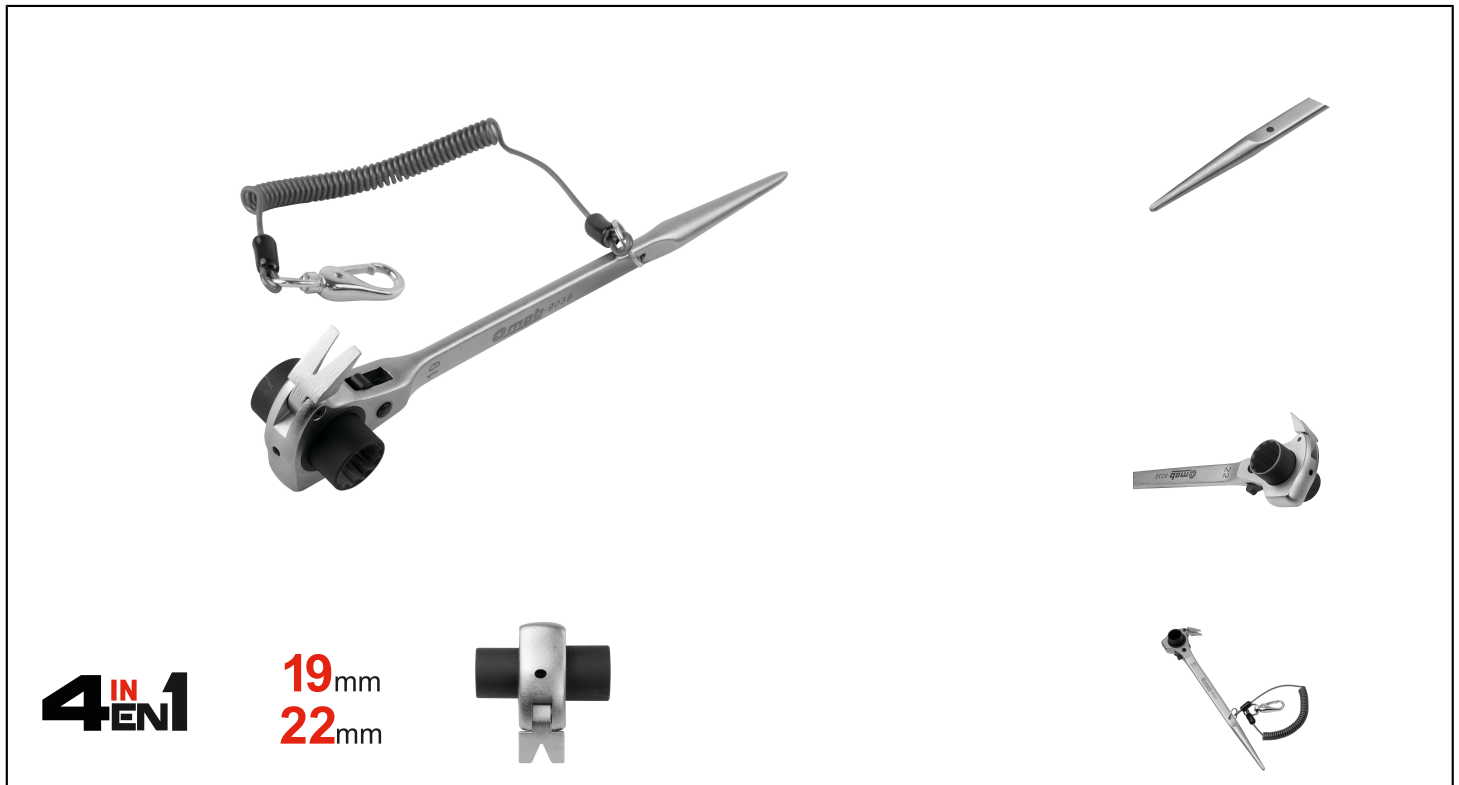

CLÉ DE MONTEUR / ECHAFAUDAGE 4 EN 1 - AVEC DRAGONNE SUR CARTE Réf.: **9039191001**

Caractéristiques

4 EN 1

- . Clé à cliquet réversible avec 2 ouvertures : 19 mm et 22 mm. Avec levier d'inversion du sens de rotation.
- . Pointé à clavette.
- . Zone de frappe.
- . Arrache-clous rabattable.
- . Perçage Ø 5 mm sur le manche.
- . Livrée avec dragonne.

RÉSISTANCE ACIER

- . Acier au chrome vanadium, l'acier idéal pour les clés de mécanique.
- . Corps aminci au centre pour un gain de poids.

FINITION DE SURFACE

- . Chromé satiné.
- . Dureté zones trempées : 48 HRC (+/-2).

4 IN 1

19mm
22mm

Données Produits

Dim mm	L mm	H mm	 g	Garantie (nb d'année) / G	Ref.		Code EAN
19 - 22	310	50	515		9039191001	1	3303800014824

NOVALIA SAS
2 rue de Bergognon 42500
LE CHAMBON FEUGEROLLES
FRANCE
www.novalia.pro