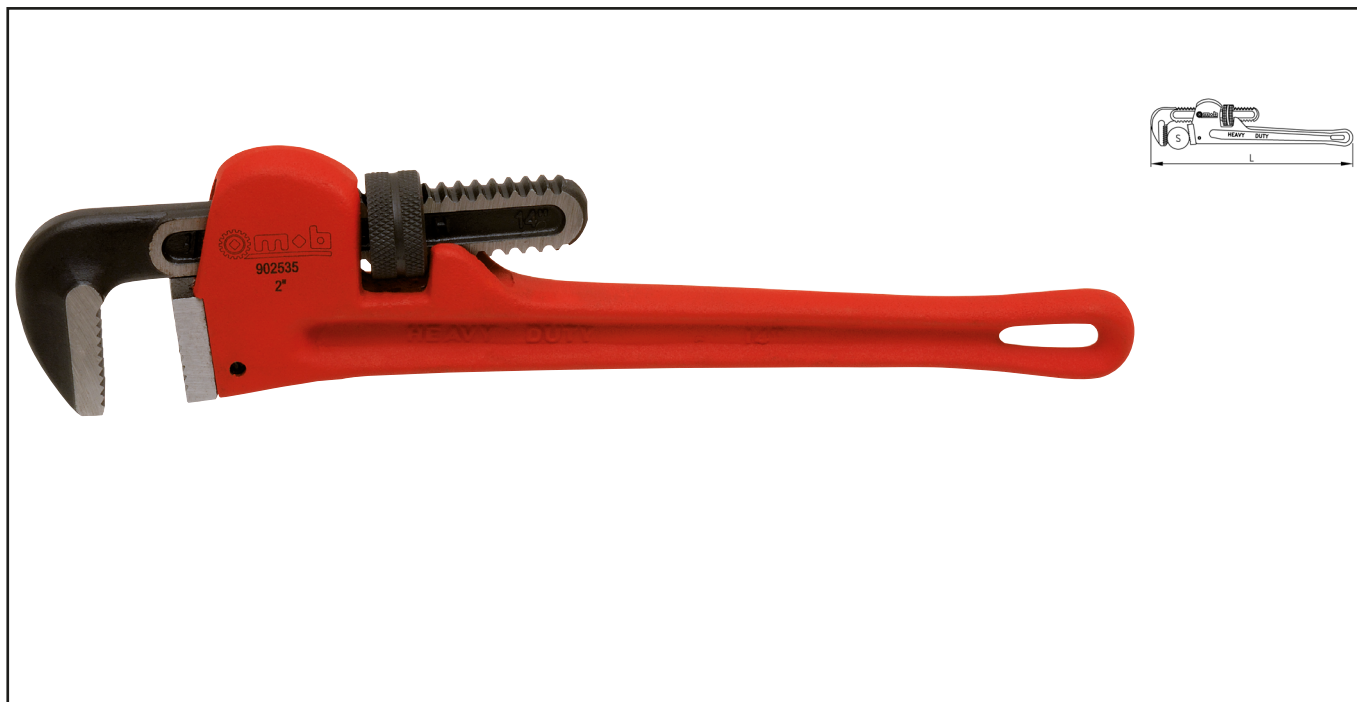

**CLÉS U.S. FONTE Réf.: 9025250001**

## Caractéristiques

Corps en fonte : grande résistance - mors forgés et trempés (56 HRC) - système classique 2 ressorts pour un serrage type cliquet

## Données Produits

L mm	Ouverture max. "	 g	G	Ref.		Code EAN
250-10"	1"1/2	660	E	9025250001	1	3303809006196
350-14"	2"	1310	E	9025350001	1	3303809006202
450-18"	2"1/2	2130	E	9025450001	1	3303809006219
600-24"	3"1/2	3440	E	9025600001	1	3303809006226
900-36"	5"	5530	E	9025900001	1	3303809006233