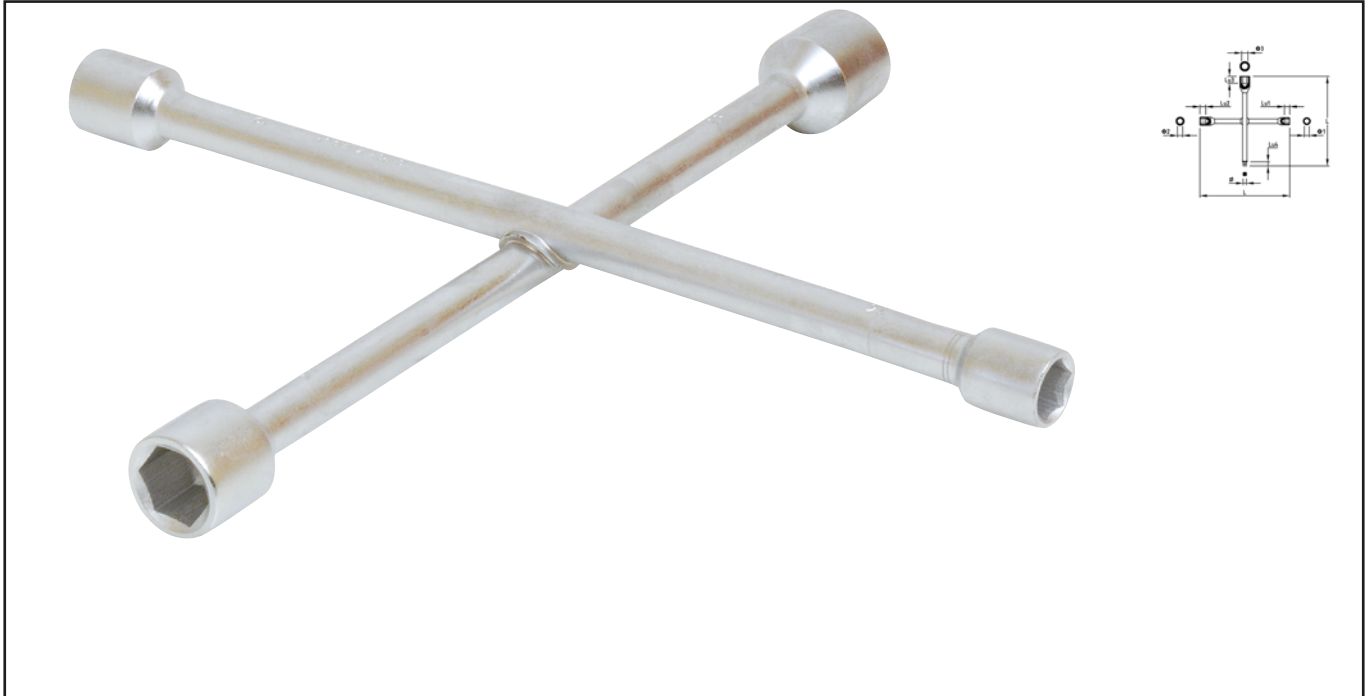

CLÉS EN CROIX AVEC CARRÉ Réf.: 9022170001

Caractéristiques

Résistance acier : acier Chrome vanadium, l'acier des clés de mécanique. Finition de surface : chromée.

Données Produits

Dim mm	L mm	ØD mm	Lu1 mm	Lu2 mm	Lu3 mm	 g	G	Ref.		Code EAN
17x19x22x1/2"	350	18	18	20	22	1950	E	9022170001	1	3303809002600