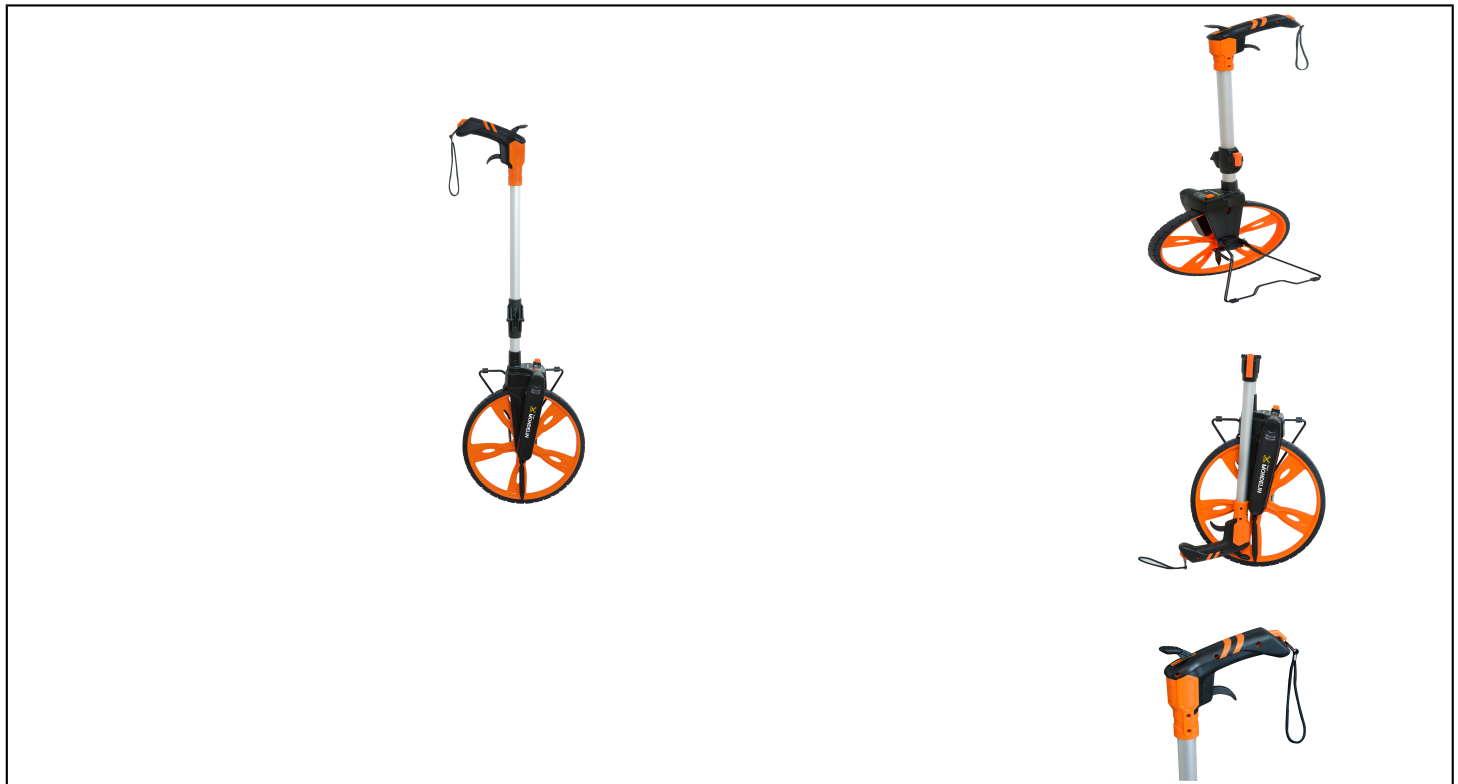

ROATĂ DE MASURĂ RM Réf.: 878000**Caracteristici****UȘOR DE UTILIZAT**

- Mâner ergonomic tip pistol cu 2 comenzi, 1 pentru blocarea roții și 1 pentru resetarea contorului

CALITATE

- Suport robust pentru a menține odometrul în poziție verticală și retractabil în timpul utilizării
- Mâner bimaterial pentru mai mult confort în utilizare
- Design robust. Corp din aluminiu
- Design patentat al transmisiei cu angrenaje protejat prin brevet. Articulație patentată.
- Diametru roată de 320 mm

MĂSURĂTORI PRECISE

- Măsurători precise: sistem de afișare mecanic fiabil
- Circumferința roții: 1m
- Măsoară până la 9999,9 metri
- Rezoluția afișajului: 0,1 m
- Săgeată fixată pe axa roții pentru a marca începutul și sfârșitul traseului

UȘOR DE TRANSPORTAT

- Mâner pliabil
- Cu rucsac de depozitare
- Greutate redusă: 1,8 kg
- Mâner cu curea pentru încheietura mâinii

**Date despre produs**

NOVALIA SAS 2 rue de Bergognon 42500 LE CHAMBON F.
FRANCE - www.novalia.pro

ROATĂ DE MASURĂ RM Réf.: **878000**

Ø drive wheel mm

320

Artikelnr.

878000

EAN Code

3479138780004

NOVALIA SAS 2 rue de Bergognon 42500 LE CHAMBON F.
FRANCE - www.novalia.pro