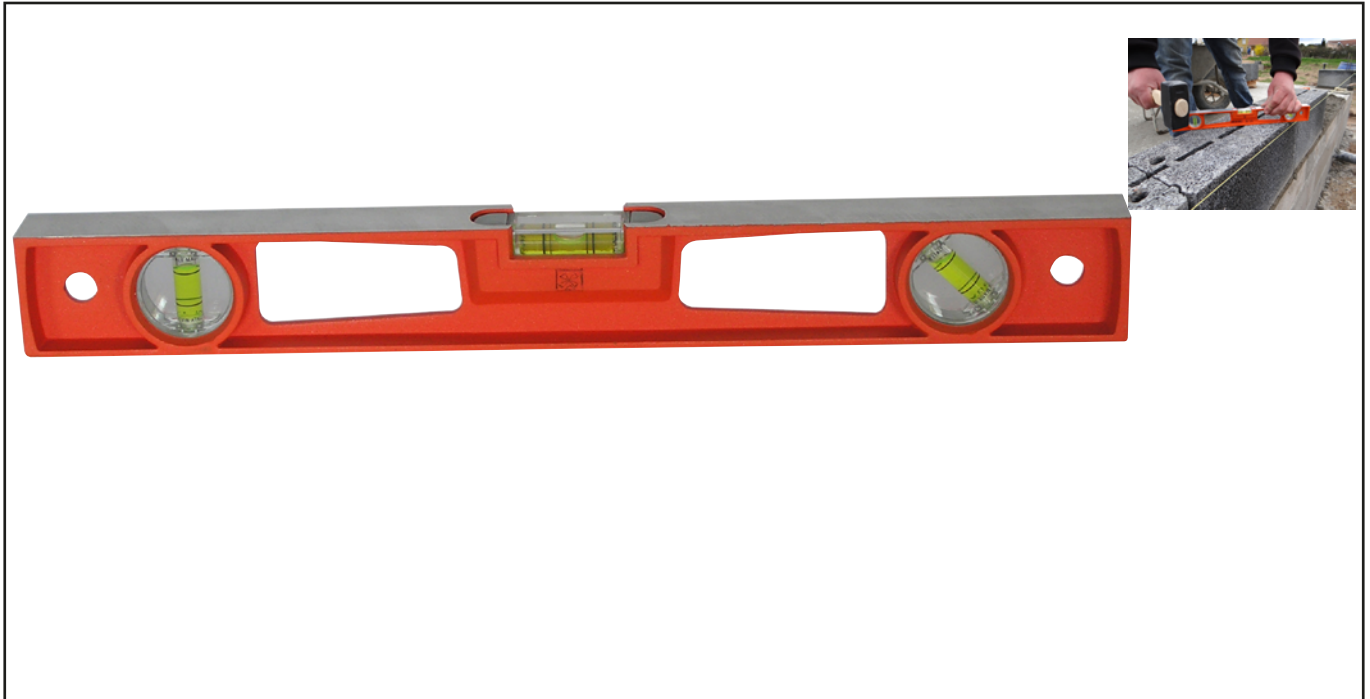

## NIVEAU RECTANGULAIRE Réf.: 872060

### Caractéristiques

Corps massif en aluminium moulé de forme rectangulaire de section 49 x 22 mm

Semelle usinée sur les 4 faces

Double poignée

3 fioles : horizontale, verticale et 45°

### Données Produits

Longueur cm / Length cm	 g	G	Ref.		Code EAN
60	615		872060	1	3479138720604

**NOVALIA SAS**  
 2 rue de Bergognon 42500  
 LE CHAMBON FEUGEROLLES  
 FRANCE  
[www.novalia.pro](http://www.novalia.pro)