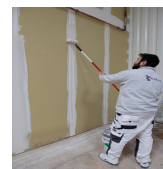

TRAFALLET PENTRU GLET - ÎNVELIȘ SPECIAL Réf.: 867020

Caracteristici

Pentru aplicarea straturilor de acoperire într-un strat omogen, foarte rapid

UȘOR ȘI PRACTIC

- Permite aplicarea rapidă și ușoară a tencuiei pe substrat
- Potrivit pentru mânere telescopice pentru lucrul la înălțime

PERFORMANT

1. Rola din fibre de poliamidă de 16 mm asigură o distribuție uniformă cu o grosime constantă a tencuiei, facilitând netezirea finală
   - Rolă cu margini teșite pe dimensiunile de 180 și 250 mm și fără pierderi de fibre pentru a nu lăsa urme
   - Mâner din polipropilenă fără elastomeri pentru o curățare ușoară
2. O GAMĂ COMPLETĂ PENTRU FIECARE NEVOIE :
3. 80 mm: Pentru tencuiei în spații înguste sau pentru umplerea rosturilor dintre plăci înainte de aplicarea benzii de rosturi
   - 180 mm: Pentru aplicarea tencuiei de finisare pe substraturi sau pentru tencuirea benzilor de îmbinare
   - 250 mm: Pentru aplicarea de tencuială de finisare pe suprafețe mari, pereți, tavane etc.

ACOPERIRI RECOMANDATE :

- Tencuială în pastă gata de utilizare
- Acoperiri pentru mașinile Airless
- Acoperiri cu role
- Acoperiri cu pulbere, preparate sub formă fluidă

Date despre produs