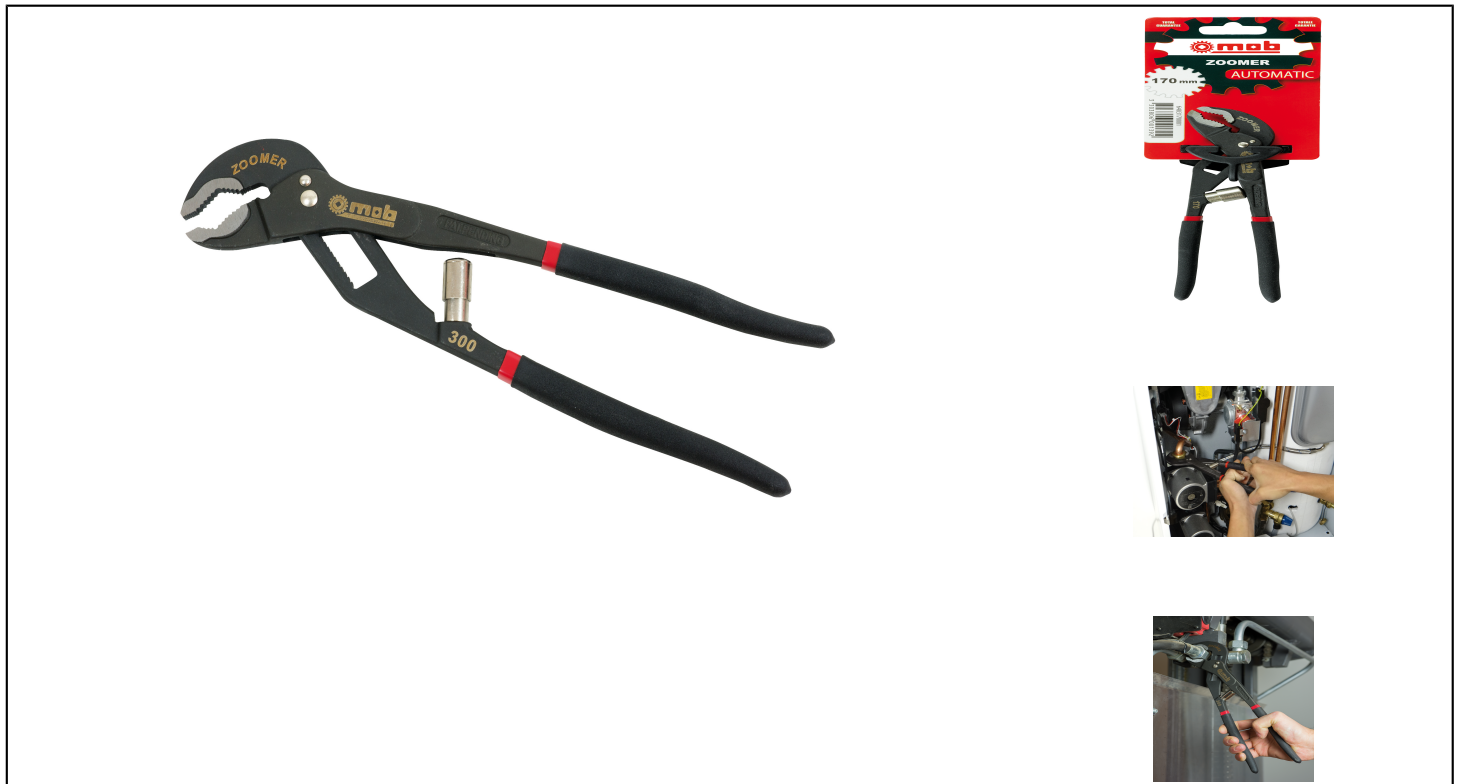

## PINCE MULTIPRISE AUTOBLOQUANTE ZOOMER SUR CARTE Réf.: **6483240001**

### Caractéristiques

Autobloquante : pour fixer l'ouverture : ouvrir puis serrer directement sur la pièce. L'ouverture est automatiquement conservée, pas de bouton à manipuler près de la tête. Pratique même dans les endroits difficiles d'accès. La pièce est plus facile à serrer, même avec une main. Pour annuler, il suffit d'ouvrir les bras. Manchons PVC anti-glisse, double épaisseur. Tête en acier forgé, phosphatée. Parties travaillantes polies.