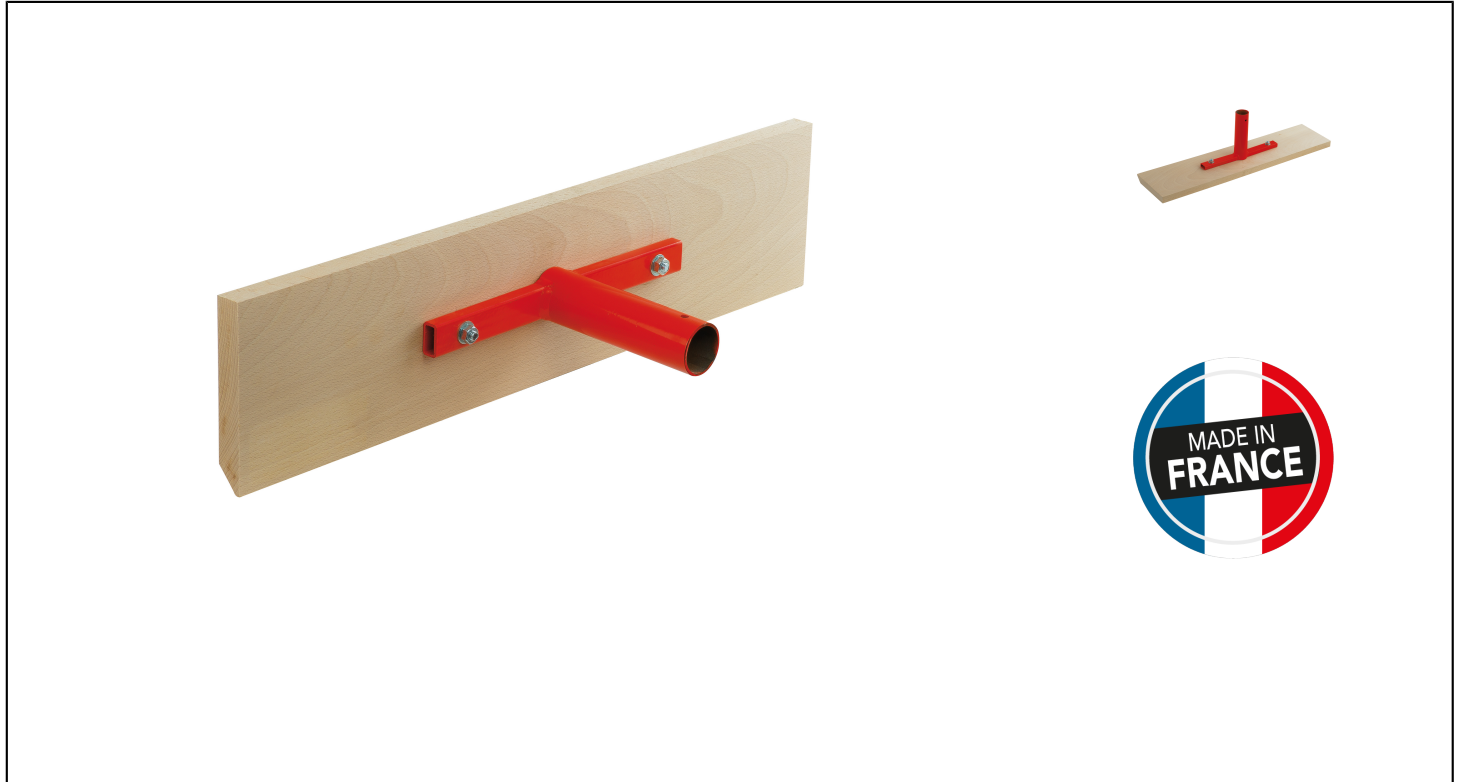

RACLOIR À BITUME EN HÊTRE Réf.: **645600001**

Caractéristiques

Douille métallique boulonnée. Biseautée sur une face. Pour enrobés légers 0/6 : pistes cyclables, trottoirs...

Données Produits

L cm	H cm	 g	Garantie (nb d'année) / G	Ref.	Manche de rechange / Replacement handle		Code EAN
50	11	950	G30	645600001	6941	1	3303806003488