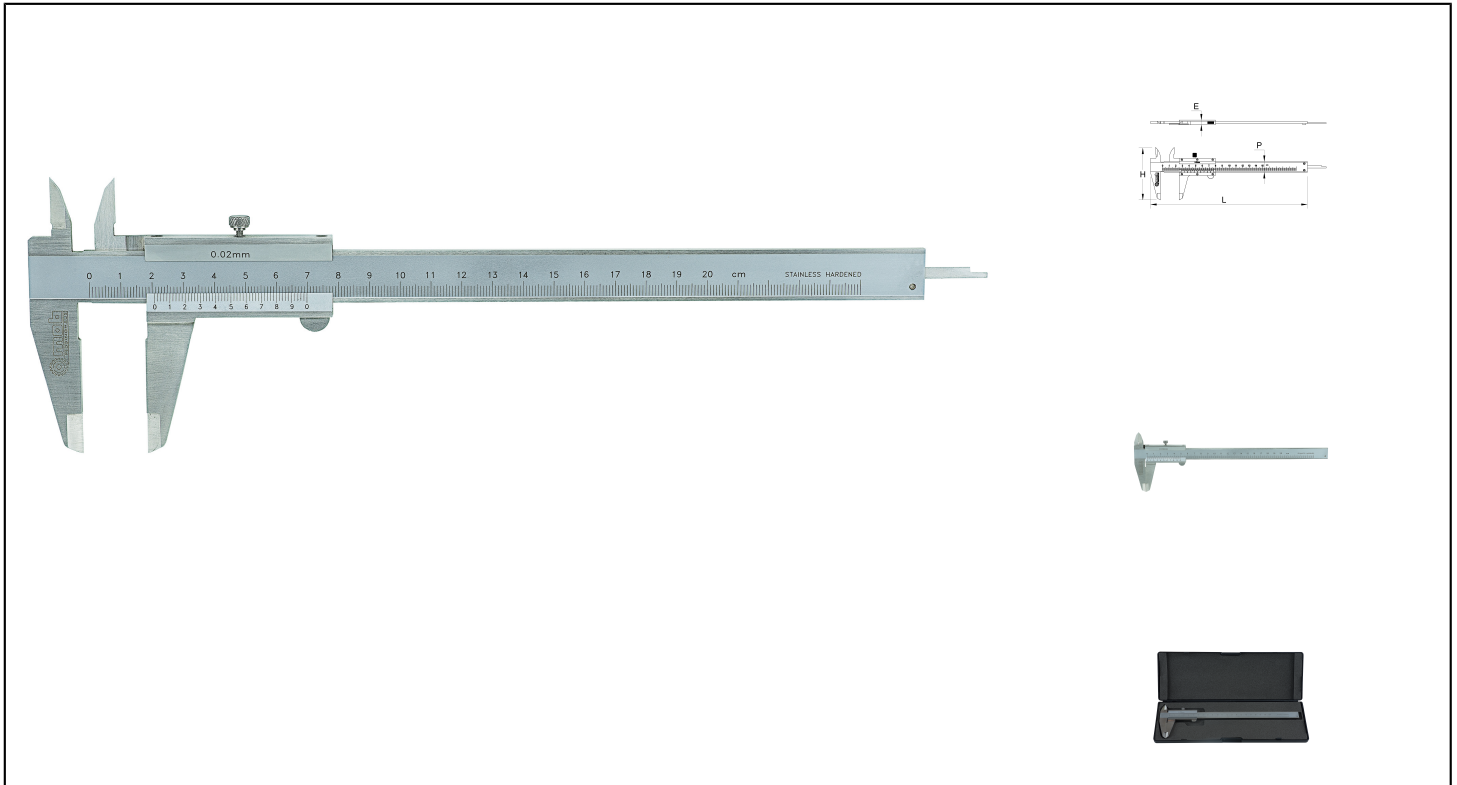

PIED À COULISSE VERNIER MONOBLOC Réf.: 5200150101

Caractéristiques

Lecture : 1/50 ème - Résolution 0,02 mm - Mesure intérieure-extérieure-profondeur - Mesure absolue et relative - Acier inoxydable finition mate - Vis de blocage des verniers - Livré en coffret plastique avec certificat de conformité.

Données Produits

Capacité	L mm	H mm	E mm	P mm	 g	Garantie (nb d'année) / G	Ref.		Code EAN
150 mm	228	76	7	16	140		5200150101	1	3303800011038
200 mm	290	90	7	17	210		5200200101	1	3303800011045

NOVALIA SAS
2 rue de Bergognon 42500
LE CHAMBON FEUGEROLLES
FRANCE
www.novalia.pro