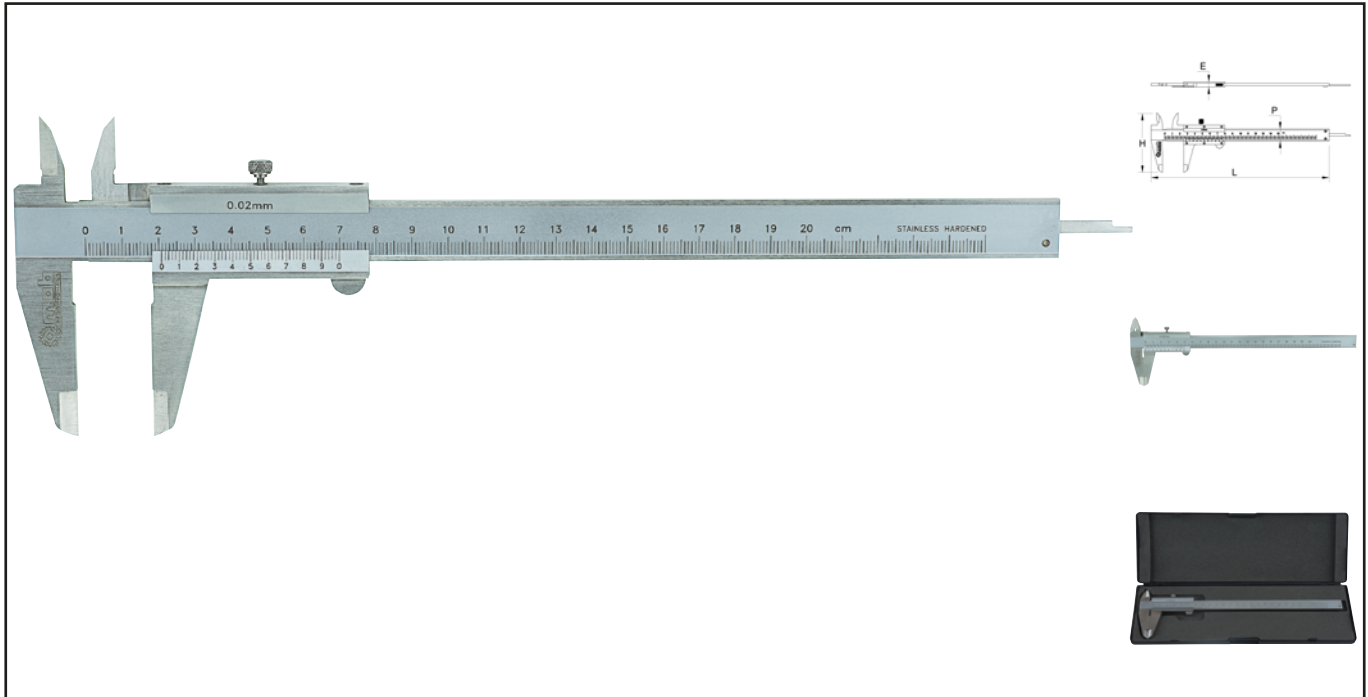

## PIED À COULISSE VERNIER MONOBLOC Réf.: 5200150101

### Caractéristiques

Lecture : 1/50 ème - Résolution 0,02 mm - Mesure intérieure-extérieure-profondeur - Mesure absolue et relative - Acier inoxydable finition mate - Vis de blocage des verniers - Livré en coffret plastique avec certificat de conformité.

### Données Produits

Capacité	L mm	H mm	E mm	P mm	 g	G	Ref.		Code EAN
150 mm	228	76	7	16	140		5200150101	1	3303800011038
200 mm	290	90	7	17	210		5200200101	1	3303800011045

**NOVALIA SAS**  
2 rue de Bergognon 42500  
LE CHAMBON FEUGEROLLES  
FRANCE  
[www.novalia.pro](http://www.novalia.pro)