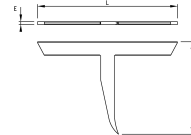

### Caractéristiques

Enclume d'ardoisier monobloc, 400 mm, à droite. L'enclume du couvreur permet de tailler les ardoises à l'aide du marteau de couvreur. Elle est essentielle pour couper les ardoises et pouvoir donner à chaque tuile la même taille et la même coupe.