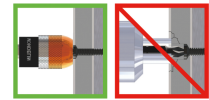

PORTE-EMBOUT SPÉCIAL PLAQUISTE Réf.: **504118**

Caractéristiques

Pour visser sans abîmer la plaque
 Débrayable : le vissage s'arrête lorsque la vis est à la bonne profondeur
 N'abîme pas la plaque ni la vis
 La profondeur est ajustable
 S'adapte sur toutes les visseuses
 Tête aimantée
 Dévissage possible
 Livré avec 5 embouts PH2