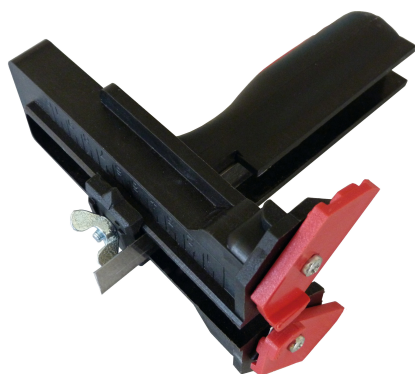

**TAIETOR PLACĂ GIPS-CARTON RAPID Réf.: 502650****Caracteristici**

Permite efectuarea de tăieturi rapide de-a lungul marginii plăcii de gips-carton

PENTRU REALIZAREA DE TĂIETURI FINE

- Echipat cu 2 lame reglabile pentru tăieturi de până la 10 cm

- Arbore gradat pentru o ajustare rapidă și ușoară

Lamă de rezervă x5 cod. 502638

**Date despre produs**

Largeur de coupe maxi cm / Cut width cm	Garantie (nb d'année) / G	Ref.		 g	Code EAN
10		502650	1	325	3479135026501