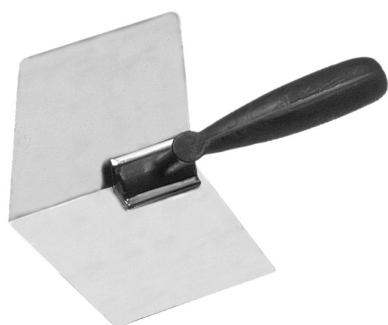

MISTRIE INOX PENTRU COLȚ INTERIOR, MONTATOR GIPS-CARTON Réf.: 502180

Caracteristici

Lamă flexibilă din oțel inoxidabil de 0,4 mm
Ideal pentru tencuitori: lama flexibilă împiedică ruperea benzii de îmbinare în colțuri
Mâner ergonomic monobloc pentru o curățare ușoară

Date despre produs

Dim. cm	Angle	 g	Garantie (nb d'année) / G	Ref.		Code EAN
200 x 120	103°	153	2	502180	1	3479135021803

NOVALIA SAS 2 rue de Bergognon 42500 LE CHAMBON F.
FRANCE - www.novalia.pro

PEDDINGHAUS Handwerkzeuge In der Graslake 35
58332 Schwelm DEUTSCHLAND - www.peddinghaus.de