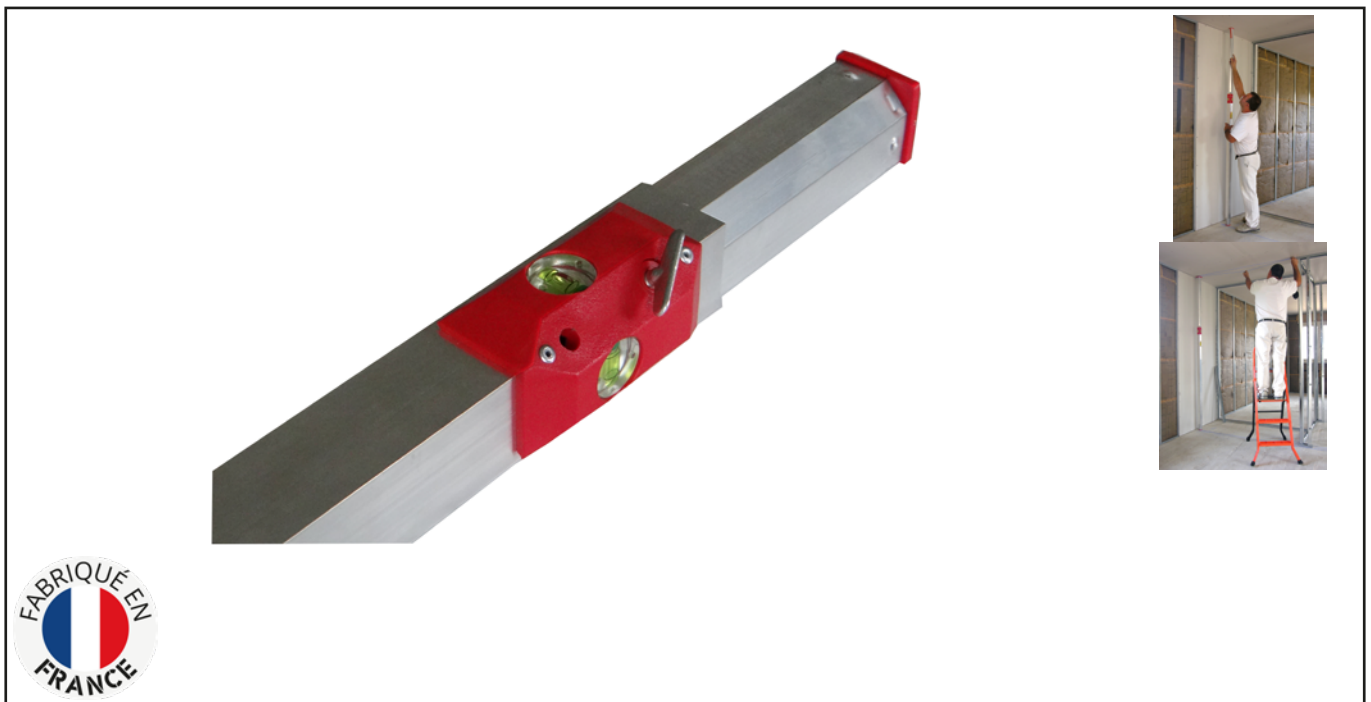

### Caractéristiques

Pour le traçage et l'implantation des cloisons

Cette règle extensible avec niveaux verticaux permet le report simple et rapide du tracé du sol au plafond par une seule personne

A l'extrémité supérieure de la règle peuvent s'adapter deux platines amovibles, une pour un report de tracé normal, l'autre pour un report décalé

Le pied muni d'un ressort, et un papillon de blocage permettent de fixer la règle entre sol et plafond

Dans le cas de cloison alvéolée, utiliser la platine déportée de 10 ou 13 mm selon l'épaisseur de la plaque de parement (voir schéma)

Une oreille permettant d'accrocher un cordeau-traceur facilite le traçage par une seule personne

#### CARACTÉRISTIQUES

- Profil aluminium
- Hauteur maximum : 3,10 m
- Hauteur minimum : 1,75 m
- Poids : 3,55 kg