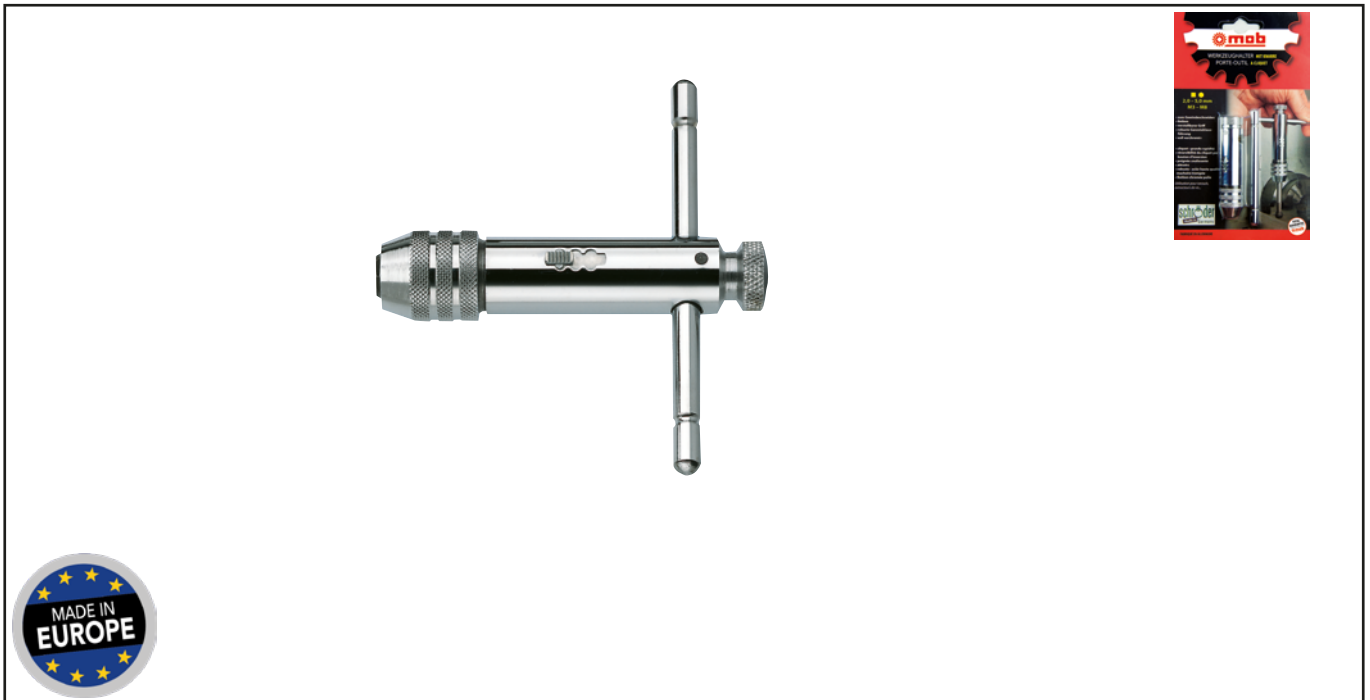

## PORTE OUTILS À CLIQUET 4,6-8 SUR CARTE Réf.: 40071

### Caractéristiques

Pratique pour tarauder dans les endroits difficiles d'accès à la place d'un tourne-à-gauche classique. Sert également pour les extracteurs de vis ou goujons cassés ou même des embouts grâce à son mandrin novateur pour le serrage combiné carré et hexagonal. 1/4. 3 positions de cliquet : serrage, desserrage, fixe. Broche amovible, s'utilise en T ou en L. Chromé, tout en acier. Capacité : 4,6-8 M5-12 ISO M6-12 110 mm.

### Données Produits

L mm	l mm	DIN	ISO	 g	G	Ref.		Code EAN
110	4,6 - 8,0	M5 - 12	M6 - 12	330	E	40071	1	3303809400713

**NOVALIA SAS**  
2 rue de Bergognon 42500  
LE CHAMBON FEUGEROLLES  
FRANCE  
[www.novalia.pro](http://www.novalia.pro)