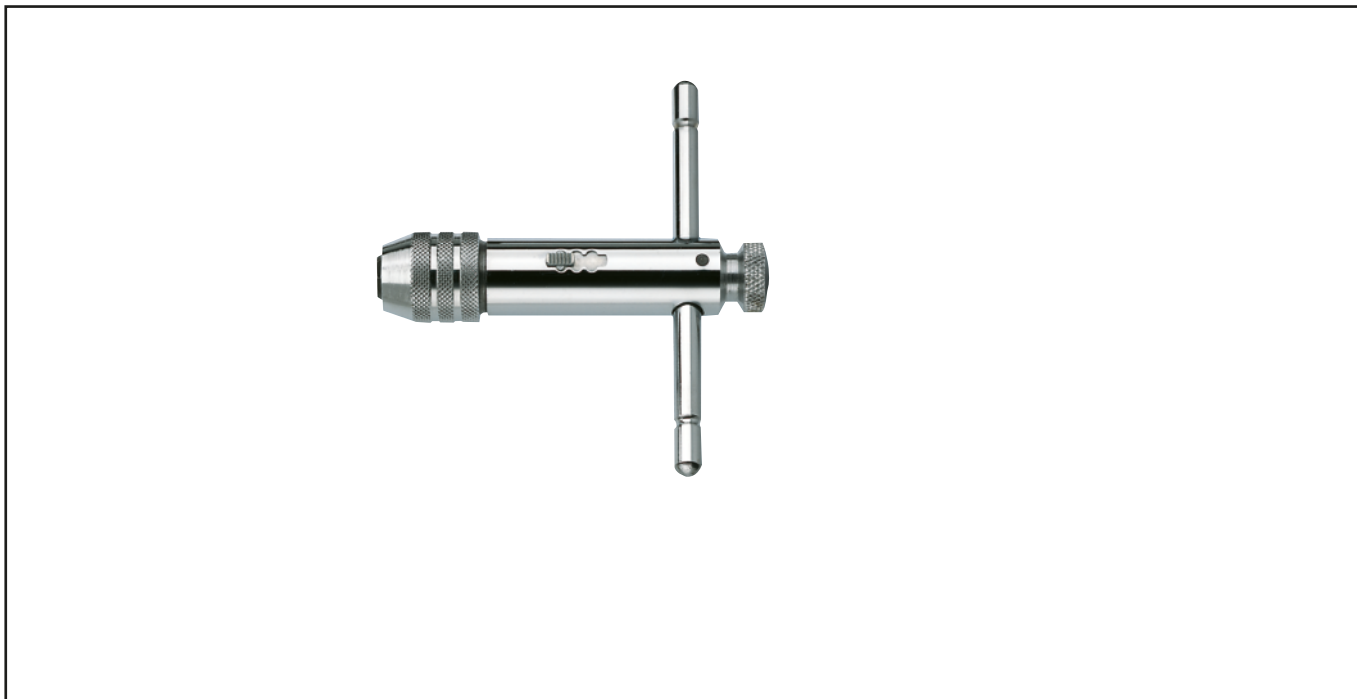

PORTE-OUTILS À CLIQUET Réf.: 40061

Caractéristiques

3 positions, chromé, tout en acier

Données Produits

L mm	l mm	DIN	ISO	g	G	Ref.	Code EAN	Sur carte / On card			
								Ref.	Code EAN	Ref.	Code EAN
85	1,0 - 2,6	M1 - 2,6	M1 - 2,6	190		40054	4012929400546				
85	2,0 - 5,0	M3 - 8	M1 - 6	190	E	40064	4012929400645	40061	4012929400614	1	4012929400614
110	4,6 - 8,0	M5 - 12	M6 - 12	320		40074	4012929400744	40071	4012929400713	1	4012929400713