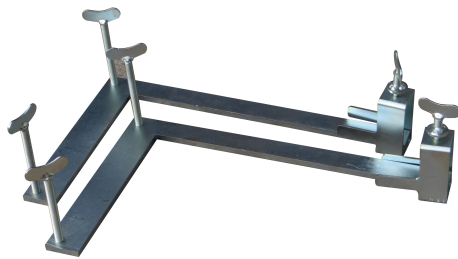

SET 2 PUNȚI PENTRU NIVELARE ȘI ALINIERE Réf.: 361200

Caracteristici

Pentru o nivelare perfectă la marginea plăcii
Unealtă indispensabilă pentru realizarea nivelului corect de mortar pe toată suprafața la montarea primului strat, în cazul construcțiilor lipite