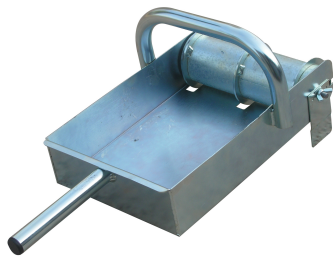

ROLĂ APLICARE ADEZIV PENTRU BOLȚARI Réf.: 361110

Caracteristici

Pentru lipirea blocurilor de beton prefabricat (bolțari).

Mâner suficient de mare pentru utilizare ușoară, fără contactul mâinii cu mortarul din rolă. Mâner din țeavă rotundă, îndoită

Economie de timp: rola depune exact cantitatea potrivită de adeziv: rosturi subțiri de 3 mm

Produs asamblat prin sudare robotizată, acoperire prin galvanizare.

Date despre produs

l cm	 g	Garantie (nb d'année) / G	Ref.		Code EAN
20	3019		361110	1	3479133611105