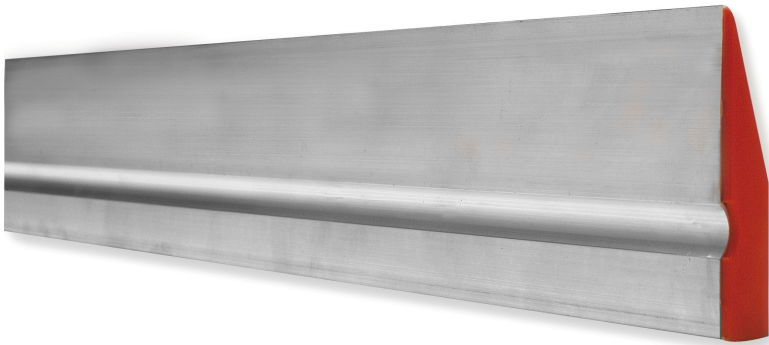

REGLA DE ENLUCIDO DE ALUMINIO BISELADA Réf.: 357610

Características

Perfil 100 x 18
Con 1 lado biselado
Con tapas de plástico

Datos del producto

L m	 g	G	Artikelnr.		EAN Code
1	1000		357610	4	3479133576107
1,25	920		357612	4	3479133576121
1,50	1500		357615	4	3479133576152
2	2000		357620	4	3479133576206
2,50	2500		357625	4	3479133576251