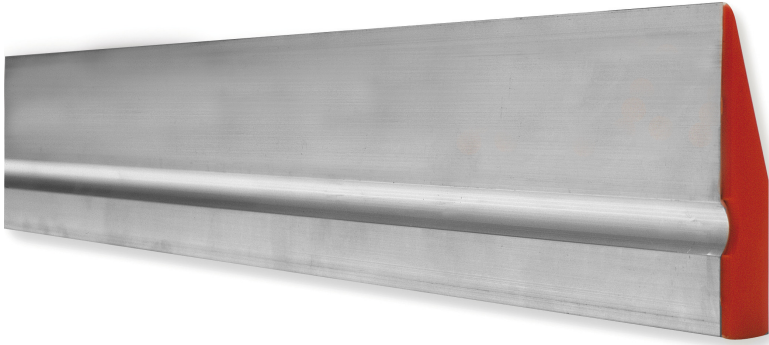

BEVELLED ALUMINIUM SCREED LAYER RULER Réf.: 357610

Characteristics

100 x 18 profile with a bevelled side. Delivered with plastic ends.

Product data

L m	 g	Garantie (nb d'année) / G	Ref.		Code EAN
1	1000		357610	4	3479133576107
1,25	920		357612	4	3479133576121
1,50	1500		357615	4	3479133576152
2	2000		357620	4	3479133576206
2,50	2500		357625	4	3479133576251