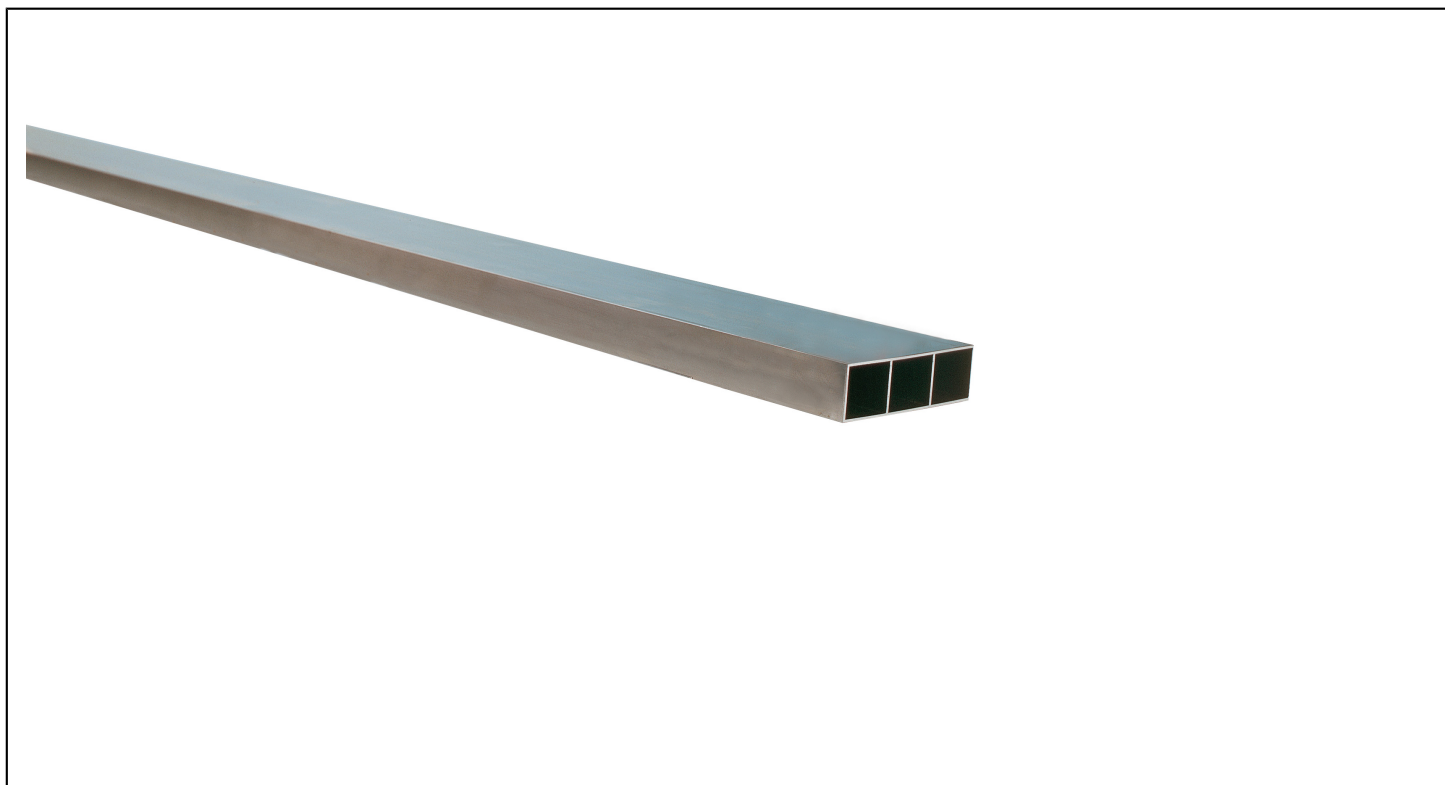

DREPTAR GROS DIN ALUMINIU CU 2 RANFORSĂRI Réf.: 356620

Caracteristici

Riglă ultra-rigidă de 100 x 30 mm grosime
Aluminiu cu grosime de: 1,5 mm
2 ranforsări (3 celule)
Cu capace din plastic la capete

Date despre produs

			Avec embouts plast. / With tips			
L m	Dim mm	 kg	Garantie (nb d'année) / G	Ref.		Code EAN
2	100 x 30	2,5		356620	2	3479133566207
3	100 x 30	3,75		356630	2	3479133566306
4	100 x 30	5		356640	2	3479133566405
5	100 x 30	6,25		356650	2	3479133566504
6	100 x 30	7,50		356660	2	3479133566603