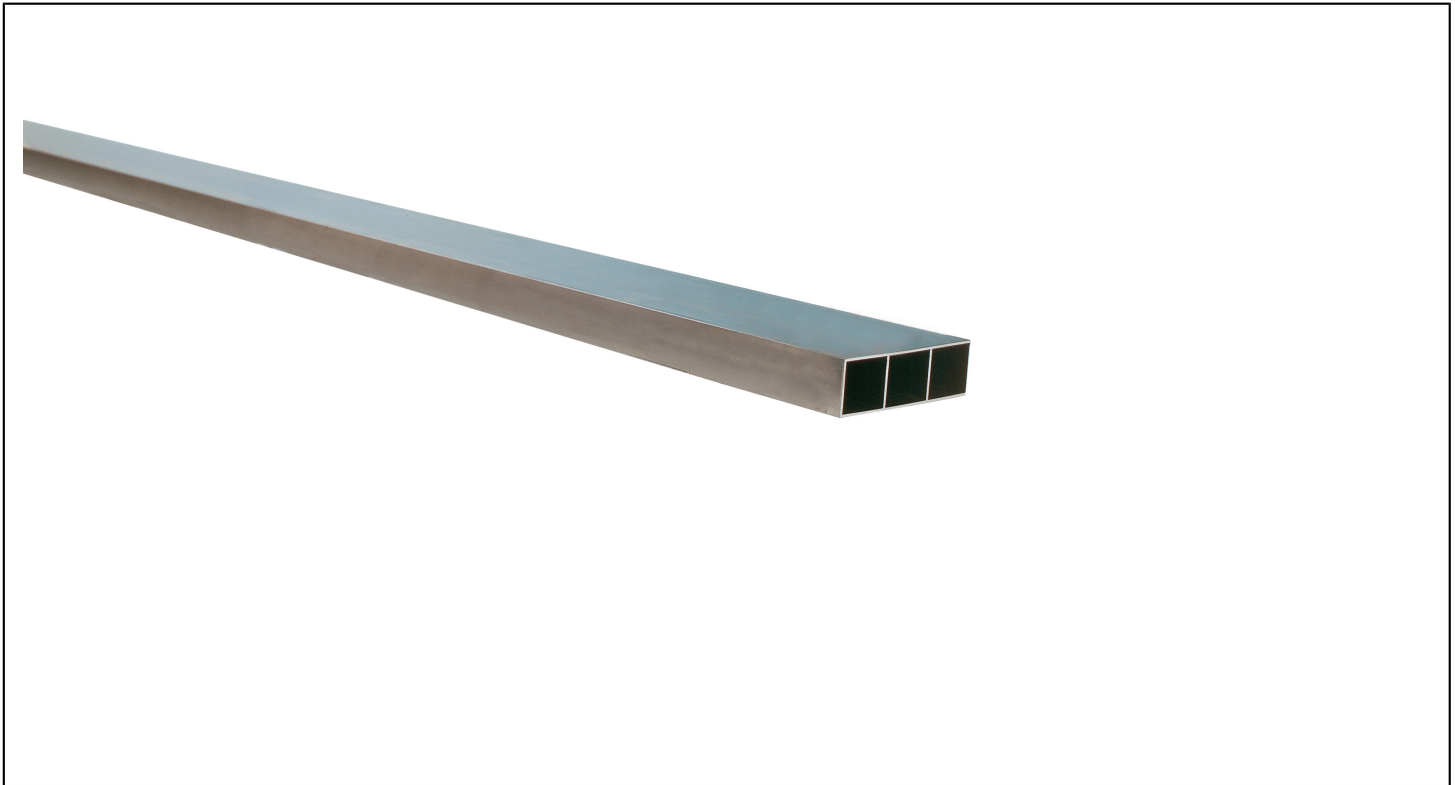

DREPTAR GROS DIN ALUMINIU CU 2 RANFORSĂRI Réf.: 356620

Caracteristici

Riglă ultra-rigidă de 100 x 30 mm grosime
Aluminiu cu grosime de: 1,5 mm
2 ranforsări (3 celule)
Cu capace din plastic la capete

Date despre produs