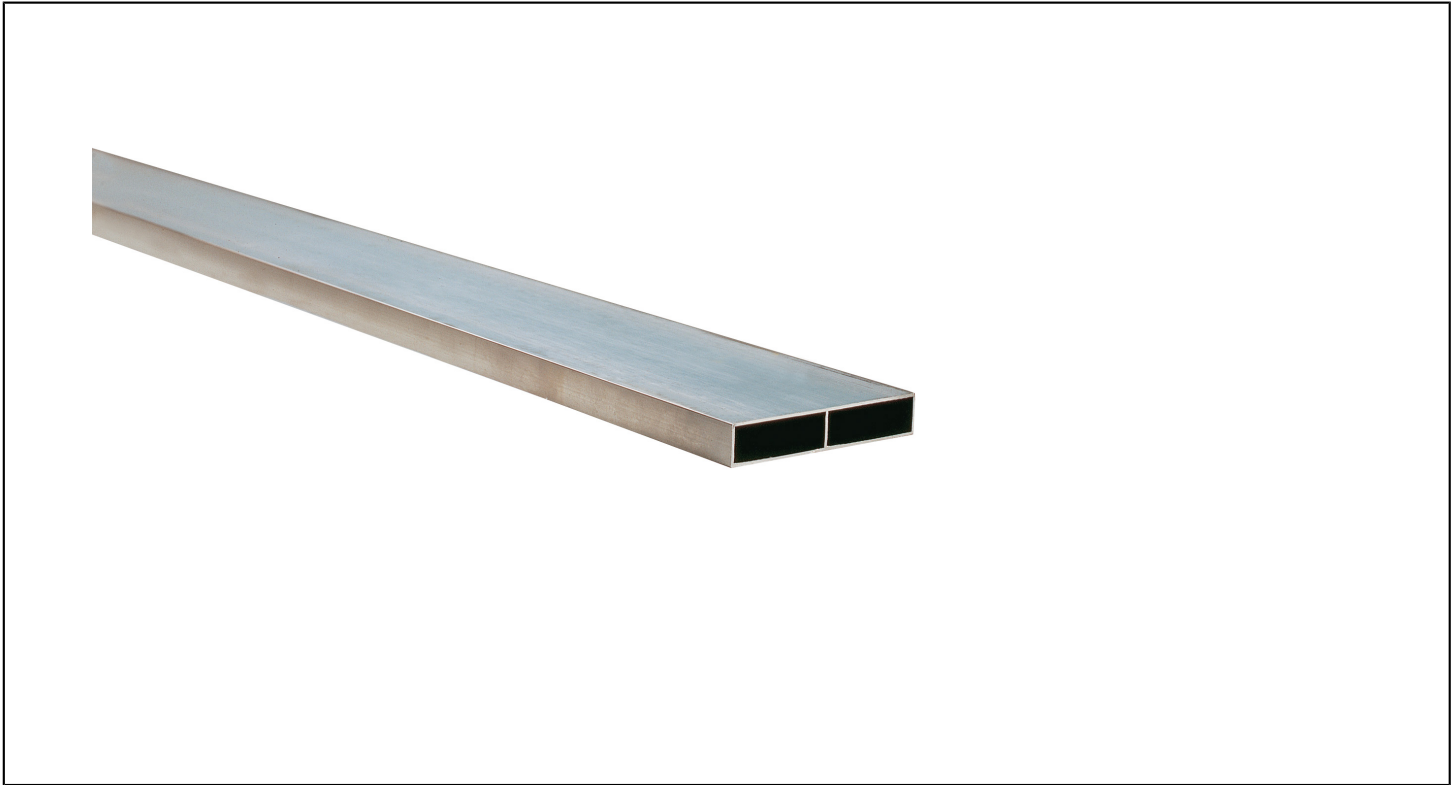

## DREPTAR DIN ALUMINIU Réf.: 351200

### Caracteristici

Rigiditate excelentă, aluminiu de foarte bună calitate

Grosime 1 mm +/- 0,05

Profil din aluminiu cu 2 celule

Disponibile în varianta fără capace sau cu capacele montate în capăt

Capacele protejează capătul riglei și împiedică pătrunderea mortarului în interiorul acesteia.