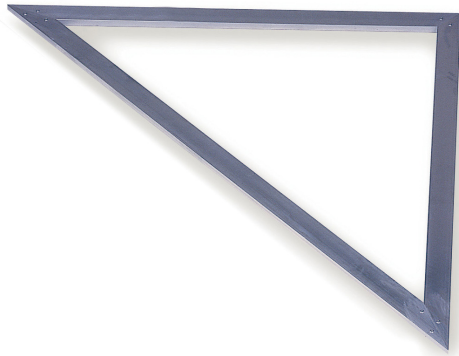

ECHER 45° DIN ALUMINIU Réf.: 350140**Caracteristici**

Facilitează așezarea plăcilor ceramice în diagonală
 Profil de aluminiu. 50 x 15 mm
 2 colțuri de 45°, 1 colț de 90°.

**Date despre produs**

Dim. cm	 g	Garantie (nb d'année) / G	Ref.		Code EAN
100 x 100 x 140	1600		350140	2	3479133501406