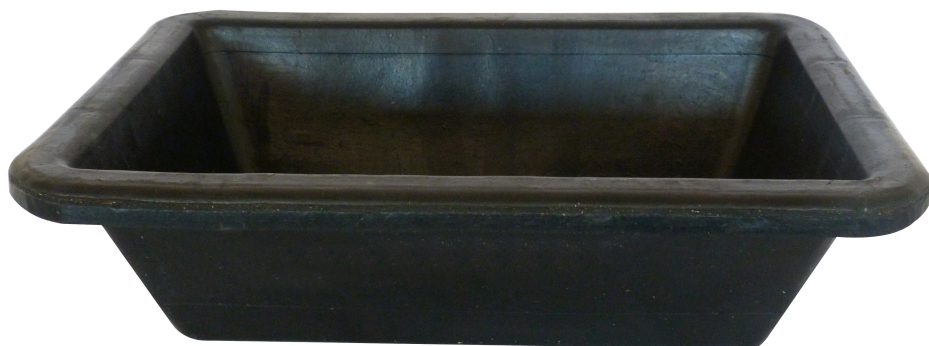

TAVĂ CONSTRUCTOR DIN CAUCIUC Réf.: 343100**Caracteristici**

Fabricată din cauciuc vulcanizat

Durată lungă de viață

Rezistă la condițiile extreme de pe șantierele de construcții

**Date despre produs**

L / Capacity L	Dim mm	 g	Ref.		Code EAN
10	460 x 315 x 130	1510	343100	5	3479133431000
20	585 x 410 x 150	2600	343200	5	3479133432007
30	615 x 465 x 160	4410	343300	5	3479133433004
40	690 x 500 x 185	6200	343400	5	3479133434001