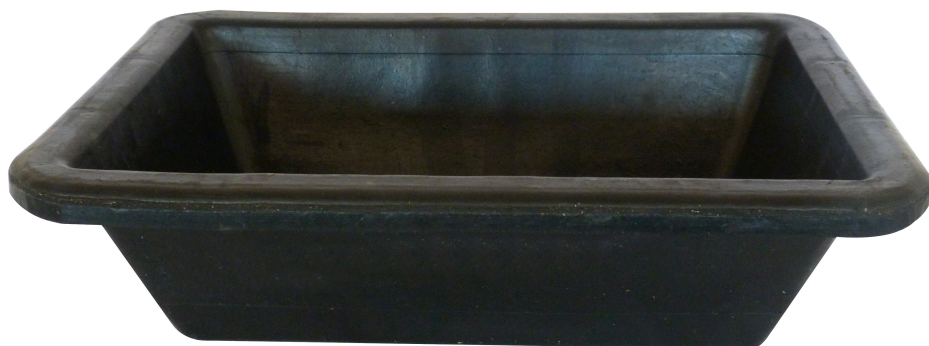

**TAVĂ CONSTRUCTOR DIN CAUCIUC Réf.: 343100****Caracteristici**

Fabricată din cauciuc vulcanizat  
 Durată lungă de viață  
 Rezistă la condițiile extreme de pe șantierele de construcții

**Date despre produs**

Dim mm	Artikelnr.	EAN Code
460 x 315 x 130	343100	3479133431000
585 x 410 x 150	343200	3479133432007
615 x 465 x 160	343300	3479133433004
690 x 500 x 185	343400	3479133434001

**NOVALIA SAS** 2 rue de Bergognon 42500 LE CHAMBON F.  
 FRANCE - [www.novalia.pro](http://www.novalia.pro)