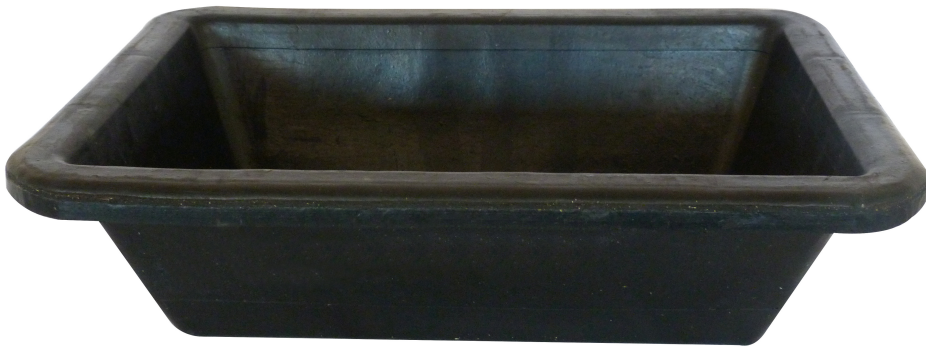

## GAVETAS EN CAUCHO DE ALBAÑIL Réf.: 343100

### Características

En caucho vulcanizado  
Larga vida útil  
Resiste las condiciones extremas de las obras

### Datos del producto

Capacity L	Dim mm	 g			
10	460 x 315 x 130	1510	343100	5	3479133431000
20	585 x 410 x 150	2600	343200	5	3479133432007
30	615 x 465 x 160	4410	343300	5	3479133433004
40	690 x 500 x 185	6200	343400	5	3479133434001