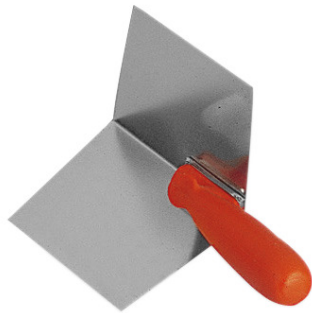

MISTRIE INOX PENTRU COLȚ INTERIOR Réf.: 338100

Caracteristici

Lamă din oțel inoxidabil de 0,6 mm
Pentru tencuirea plăcilor de gips-carton în colțurile pereților și tavanelor
Mâner ergonomic monobloc pentru o curățare ușoară

Date despre produs

L x l mm	Angle	Épaisseur mm / Thickness mm	g	Garantie (nb d'année) / G	Ref.		Code EAN
200 x 120	103°	0,6	190	2	338100	1	3479133381008

MONDELIN

NOVALIA SAS 2 rue de Bergognon 42500 LE CHAMBON F. FRANCE - www.novalia.pro
PEDDINGHAUS Handwerkzeuge In der Graslake 35 58332 Schwelm DEUTSCHLAND - www.peddinghaus.de
NOVALIA SA Str. Narciselor nr.50 500251 - Brașov ROMÂNIA www.mob-ius.ro
NOVALIA ESPAÑA Portuetxe 51, of.204 20018 San Sebastián