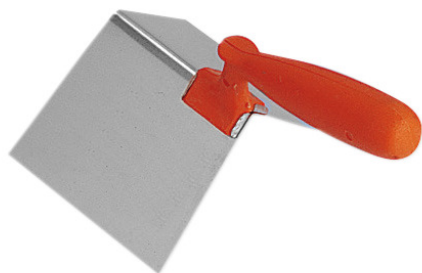

MISTRIE INOX PENTRU COLȚ EXTERIOR Réf.: 338090**Caracteristici**

Lamă din oțel inoxidabil de 0,6 mm
 Pentru tencuirea plăcilor de gips-carton în colțurile pereților și tavanelor
 Mâner ergonomic monobloc pentru o curățare ușoară

**Date despre produs**

L x l mm	Angle	Épaisseur mm / Thickness mm	 g	Garantie (nb d'année) / G	Ref.		Code EAN
200 x 120	87°	0,6	185	2	338090	1	3479133380902

NOVALIA SAS 2 rue de Bergognon 42500 LE CHAMBON F.
 FRANCE - www.novalia.pro