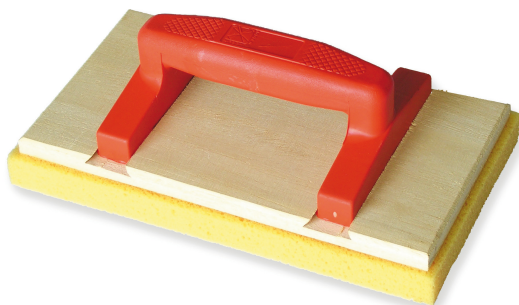

DRIȘCĂ DIN LEMN PENTRU FAȚADE CU BAZĂ POLIURETANICĂ, MÂNER OVAL ORANGE Réf.: 321360

Caracteristici

Talpă de spumă poliuretanică cu densitate mare pentru finisarea fină a tencuielii

Date despre produs

Dim. cm	 g	Garantie (nb d'année) / G	Ref.	 6	Code EAN
14 x 25	243		321360	6	3479133213606