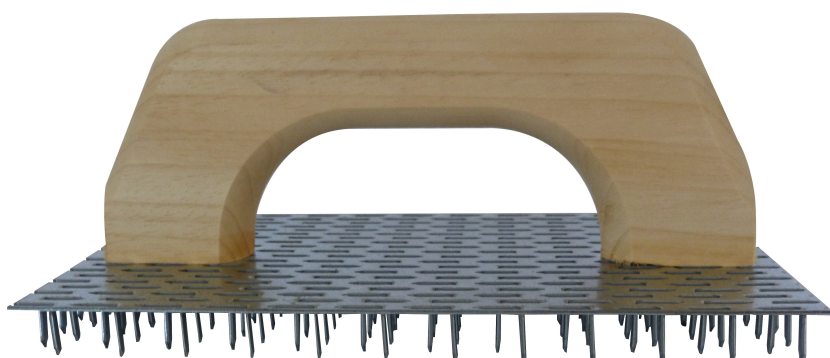

DRIȘCĂ-RĂZUITOR SPANIOL, CU MÂNER DE LEMN Réf.: 321230

Caracteristici

Pentru realizarea de tencuieli cu un finisaj zgronțuros
Design care asigură planeitatea datorită nervurilor de întărire și a mânerului lat
Lamă de tablă de oțel, ambutisată, interschimbabilă
Mâner din lemn în stil spaniol

Date despre produs

Dim. cm	Nb pointes / Nb of points	Dim. pointes mm	Poignée	 g	Garantie (nb d'année) / G	Ref.	Connecteur de rechange / Replacemer connector		Code EAN
14 x 24	240	15	Bois	494		321230	321201	6	3479133212302
15 x 25	480	8	Bois	395		321240	321211	6	3479133212401