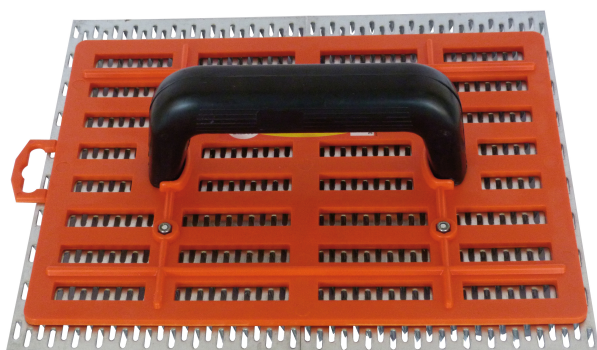

DRIȘCĂ-RĂZUITOR GRANDE, CU MÂNER PVC DETAȘABIL Réf.: 321110

Caracteristici

Pentru realizarea de tencuieli cu un finisaj zgronțuros
Cu 2 conectori detașabili înșurubați pe un cadru din plastic cu mâner ergonomic
Suprafață dublă pentru eficiență mai mare și economie de timp
Lamă din tablă de oțel ambutisată

Date despre produs

Dim. cm	Nb pointes / Nb of points	Dim. pointes mm	 g	Garantie (nb d'année) / G	Ref.	Connecteur de rechange / Replacement connector		Code EAN
29 x 25	960	8	783		321110	321211	4	3479133211107
30 x 25	360	15	1100		321100	321101	4	3479133211008