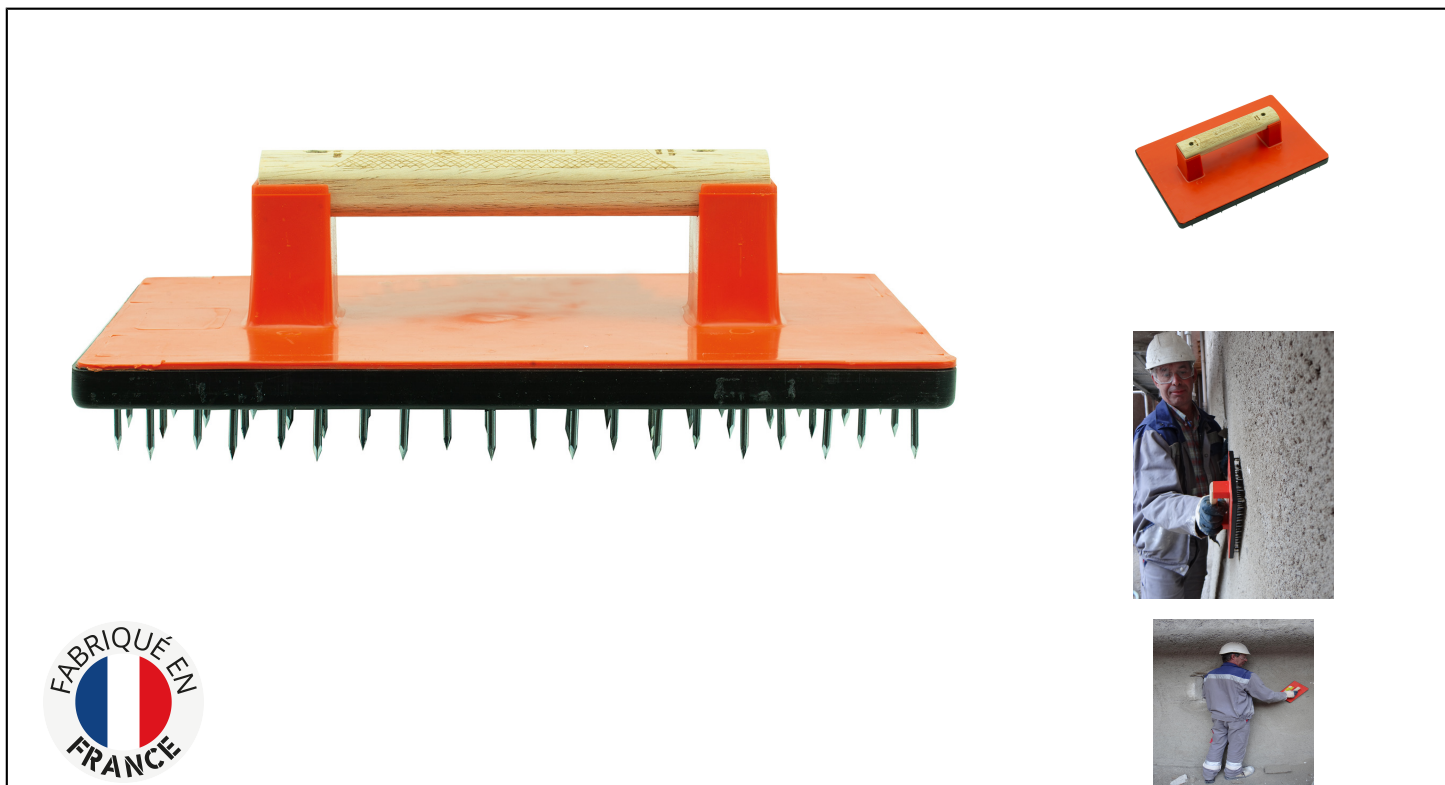

DRIȘCĂ-RĂZUITOR CU MÂNER DE LEMN Réf.: 321000

Caracteristici

Pentru tencuieli hidraulice
Pinteni întăriți
Lungime pinteni: 18 mm
Mâner din lemn

Date despre produs

Dim. cm	Nb pointes / Nb of points	 g	Garantie (nb d'année) / G	Ref.		Code EAN
18 x 26	100	518		321010	2	3479133210100
33 x 24	181	981		321000	2	3479133210001